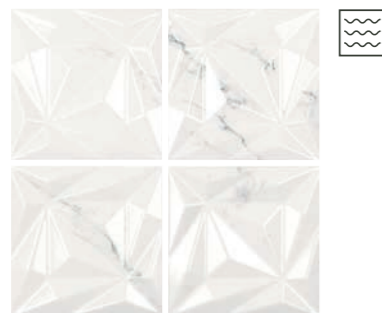

Firenze

Pasta blanca / White body tiles

Tavi Firenze Bianco
15 x 15 cm. WB153DLB

Tavi Firenze Bianco 15 x 15 cm:
Variación gráfica / Different pattern: 22