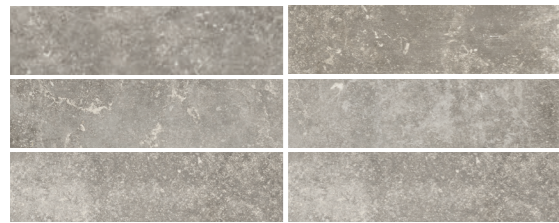

## Nickon

Pasta blanca / White body tiles

Nickon Bone  
7,5 x 30 cm. WB730L

Nickon Steel  
7,5 x 30 cm. WB730L

Nickon Chrome  
7,5 x 30 cm. WB730L

Nickon Bone, Steel, Chrome: Variación gráfica / Different pattern: 40