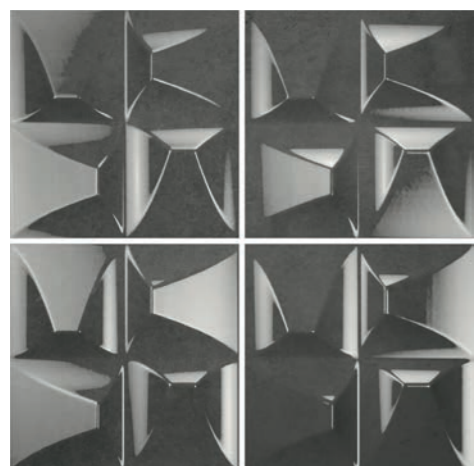

# Adra

Pasta blanca / White body tiles

Adra Perla  
25 x 25 cm. WB253DLB

Adra Mare  
25 x 25 cm. WB253DR

Adra Antracite  
25 x 25 cm. WB253DR

Adra Mare 25 x 25 cm.

Adra Perla, Mare, Antracite: Variación gráfica / Different pattern: 20