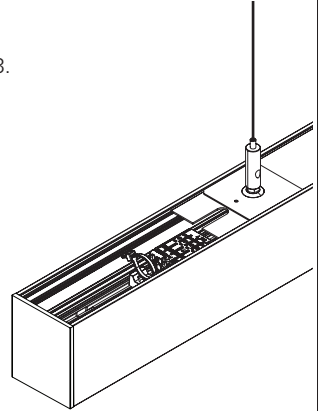

1

FOR SUSPENSION AND CEILING ROSE READ:
POUR SUSPENSION LIRE ET PATÈRE DE
SUSPENSION LIRE :
FÜR SEILABHÄNGUNG UND DECKENDOSE, BITTE
LESEN SIE:
PARA SUSPENSÃO E CAIXA DE
ALIMENTAÇÃO LER:
PARA SUSPENSIÓN Y BASE DE TECHO LEER:

IIV881 (FIRST /
PREMIER / ERSTE
/ PRIMEIRO /
PRIMERO)

IIV886

2

1.

2.

3.

3