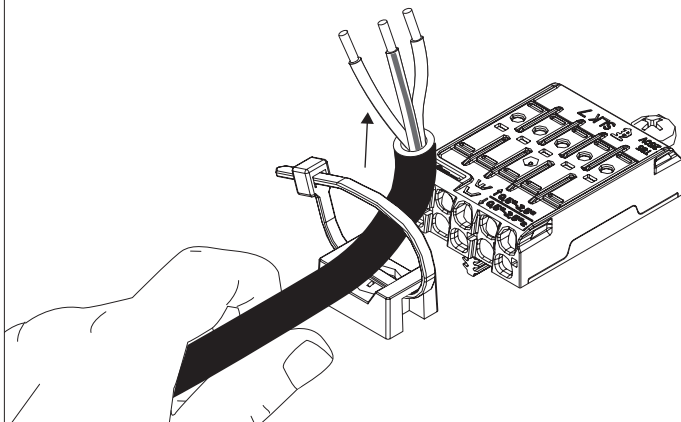

1

FOR SUSPENSION AND CEILING ROSE READ:
POUR SUSPENSION LIRE ET PATÈRE DE
SUSPENSION LIRE :
FÜR SEILABHÄNGUNG UND DECKENDOSE, BITTE
LESEN SIE:
PARA SUSPENSÃO E CAIXA DE
ALIMENTAÇÃO LER:
PARA SUSPENSIÓN Y BASE DE TECHO LEER:

IIV881 (FIRST /
PREMIER / ERSTE
/ PRIMEIRO /
PRIMERO)

IIV886

2

1.

2.

3.

3