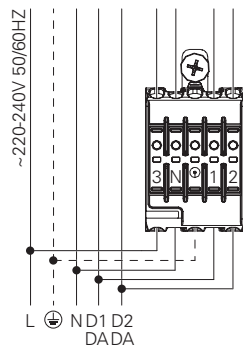

(x7)

(x1)

(x1)

REBA 45 LITE

(TOP VIEW)

REBA 45 LITE			
L (mm)	A	B	C
562		417	
1122		917	
1402	72,5	1257	22,5
1682		1537	
2804		2659	

A - Recommended distance
 - Distance recommandée
 - Empfohlener Abstand
 - Distância recomendada
 - Distancia recomendada

IIV881 (FIRST /
 PREMIER / ERSTE
 / PRIMEIRO /
 PRIMERO)

IIV886

2

1.

2.

3.

**3**

4 - HF

DALI

SWD

5

6

7

1.

2.

3.