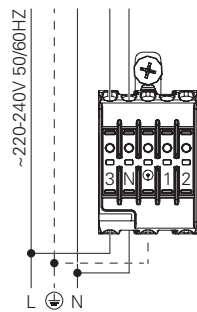

(x7)

(x1)

(x1)

REBA 45 LITE

(TOP VIEW)

REBA 45 LITE			
L (mm)	A	B	C
562		417	
1122		917	
1402	72,5	1257	22,5
1682		1537	
2804		2659	

A - Recommended distance
 - Distance recommandée
 - Empfohlener Abstand
 - Distância recomendada
 - Distancia recomendada

IIV881 (FIRST /
 PREMIER / ERSTE
 / PRIMEIRO /
 PRIMERO)

IIV886

2

1.

2.

3.

**3**

4 - HF

DALI

SWD

5

6

7

1.

2.

3.