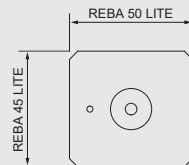

S16 REBA 45 LITE SUSPENSION KIT KIT DE SUSPENSION S16 REBA 45 LITE S16 REBA 45 LITE SEILABHÄNGUNG KIT DE SUSPENSÃO S16 REBA 45 LITE KIT DE SUSPENSÓN S16 REBA 45 LITE

+
IIV886

913400 | 913401 | 913402