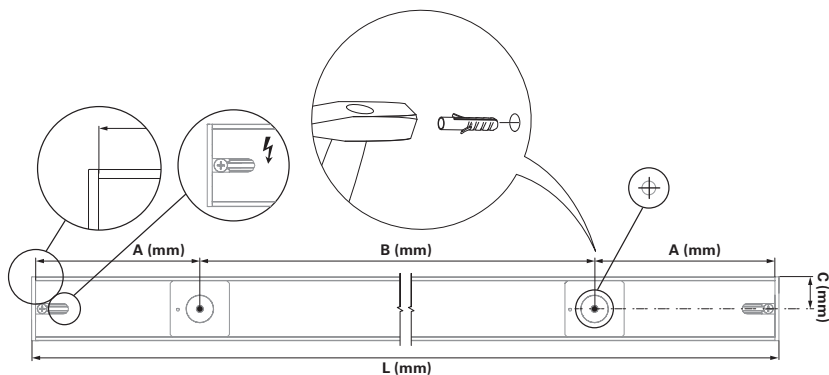

(x7)

(x1)

(x1)

REBA 45 LITE

(TOP VIEW)

REBA 45 LITE			
L (mm)	A	B	C
562		417	
1122		917	
1402	72,5	1257	22,5
1682		1537	
2804		2659	

A - Recommended distance
 - Distance recommandée
 - Empfohlener Abstand
 - Distância recomendada
 - Distancia recomendada