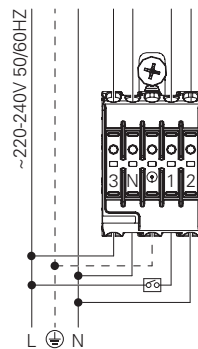

(x7)

(x1)

(x1)

REBA 45 LITE

(TOP VIEW)

REBA 45 LITE			
L (mm)	A	B	C
562		417	
1122		917	
1402	72,5	1257	22,5
1682		1537	
2804		2659	

A - Recommended distance
 - Distance recommandée
 - Empfohlener Abstand
 - Distância recomendada
 - Distancia recomendada

IIV881 (FIRST /
 PREMIER / ERSTE
 / PRIMEIRO /
 PRIMERO)

IIV886

2

1.

2.

3.

**3**

4 - HF

DALI

SWD

5

6

7

1.

2.

3.