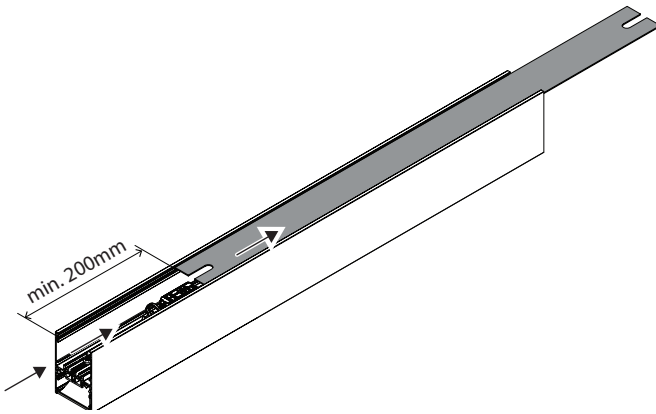

1

FOR SUSPENSION AND CEILING ROSE READ:
POUR SUSPENSION LIRE ET PATÈRE DE
SUSPENSION LIRE :
FÜR SEILABHÄNGUNG UND DECKENDOSE, BITTE
LESEN SIE:
PARA SUSPENSÃO E CAIXA DE
ALIMENTAÇÃO LER:
PARA SUSPENSIÓN Y BASE DE TECHO LEER:

IIV881 (FIRST /
PREMIER / ERSTE
/ PRIMEIRO /
PRIMERO)

IIV886

2

1.