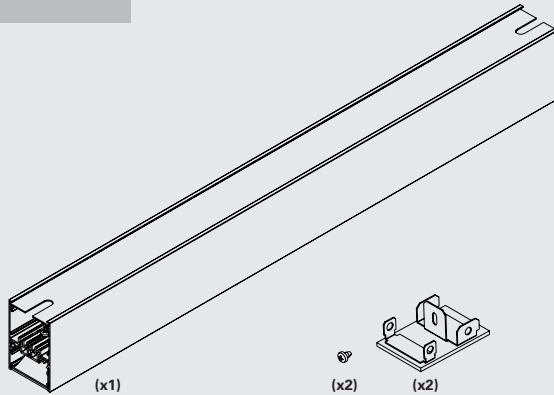

REBA 45 LITE

REBA 45 LITE

(mm)
562x45x66
1122x45x66
1402x45x66
1682x45x66
2804x45x66

TOOLS | OUTILS | WERKZEUG | FERRAMENTAS | HERRAMIENTAS

Umbrako
Phillips screwdriver
Level ruler

EN USE GLOVES.
FR UTILISEZ DES GANTS.
DE HANDSCHUHE BENUTZEN.
PT UTILIZE LUVAS.
ES USE GUANTES.

REBA 45LITE

90974L... | 90975L... |