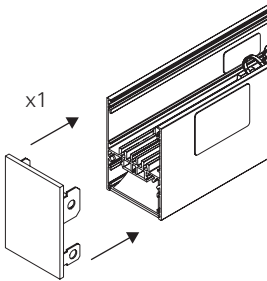

1

FOR SUSPENSION AND CEILING ROSE READ:
POUR SUSPENSION LIRE ET PATÈRE DE
SUSPENSION LIRE :
FÜR SEILABHÄNGUNG UND DECKENDOSE, BITTE
LESEN SIE:
PARA SUSPENSÃO E CAIXA DE
ALIMENTAÇÃO LER:
PARA SUSPENSIÓN Y BASE DE TECHO LEER:

IIV881 (FIRST /
PREMIER / ERSTE
/ PRIMEIRO /
PRIMERO)

IIV886

2

1.

2.

3.

3