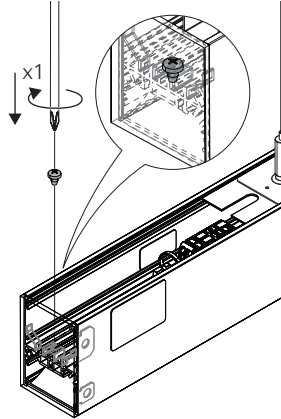

(x7)

(x1)

(x1)

REBA 45 LITE

(TOP VIEW)

REBA 45 LITE			
L (mm)	A	B	C
562		417	
1122		917	
1402	72,5	1257	22,5
1682		1537	
2804		2659	

A - Recommended distance
 - Distance recommandée
 - Empfohlener Abstand
 - Distância recomendada
 - Distancia recomendada

IIV881 (FIRST /
 PREMIER / ERSTE
 / PRIMEIRO /
 PRIMERO)

IIV886

2

1.

2.

3.

**3**

4 - HF