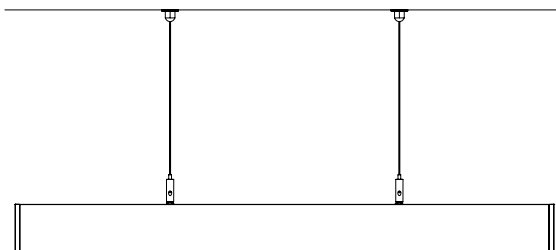

(x7)

(x1)

(x1)

REBA 45 LITE

(TOP VIEW)

REBA 45 LITE			
L (mm)	A	B	C
562		417	
1122		917	
1402	72,5	1257	22,5
1682		1537	
2804		2659	

A - Recommended distance
 - Distance recommandée
 - Empfohlener Abstand
 - Distância recomendada
 - Distancia recomendada