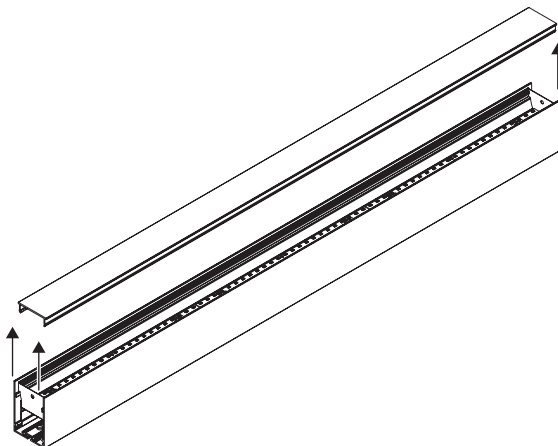

**CEILING ROSE
PATÈRE DE SUSPENSION
DECKENDOSE
CAIXA DE ALIMENTAÇÃO
BASE DE TECTO**

+
IIV966

971300...

RECESSED CEILING ROSE T5 D90
PATÈRE DE SUSPENSION ENCASTRÉE T5 D90
DECKENDOSE ZUM EINBAU T5 D90
CAIXA DE ALIMENTAÇÃO ENCASTRAR T5 D90
BASE DE TECTO DE EMPOTRART5 D90

978700...

RECESSED CEILING ROSE T27 D90
PATÈRE DE SUSPENSION ENCASTRÉE T27 D90
DECKENDOSE ZUM EINBAU T27 D90
CAIXA DE ALIMENTAÇÃO ENCASTRAR T27 D90
BASE DE TECTO DE EMPOTRAR T27 D90

979000...

SURFACE MOUNTED CEILING ROSE T64 D85
PATÈRE DE SUSPENSION SAILLIÉ T64 D85
DECKENDOSE ZUM ANBAU T64 D85
CAIXA DE ALIMENTAÇÃO SALIENTE T64 D85
BASE DE TECTO DE SUPERFICIE T64 D85

979003...

SURFACE MOUNTED CEILING ROSE T69 D85
PATÈRE DE SUSPENSION SAILLIÉ T69 D85
DECKENDOSE ZUM ANBAU T69 D85
CAIXA DE ALIMENTAÇÃO SALIENTE T69 D85
BASE DE TECTO DE SUPERFICIE T69 D85

+
IIV881

1