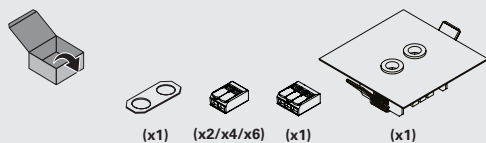

971410...

RECESSED CEILING ROSE - T59 Q100
PATÈRE DE SUSPENSION ENCASTRÉEET - T59 Q100
DECKENDOSEN ZUM EINBAU - T59 Q100
CAIXA DE ALIMENTAÇÃO ENCASTRAR - T59 Q100
BASE DE TECHO DE EMPOTRAR - T59 Q100