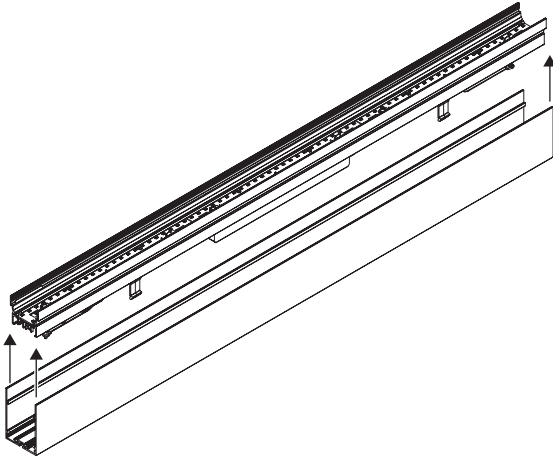

2

FOR SUSPENDED VERSION READ:
POUR LA VERSION SUSPENDUE LIRE:
FÜR DIE HÄNGEVERSION LESEN SIE:
PARA VERSÃO SUSPENSA LER:
PARA LA VERSIÓN Suspendida LEER:

IIV652

3

1.

x2

2.

x2

3.

4

1.

2.

FOR SUSPENDED VERSION READ:
POUR LA VERSION SUSPENDUE LIRE:
FÜR DIE HÄNGEVERSION LESEN SIE:
PARA VERSÃO SUSPENSA LER:
PARA LA VERSIÓN Suspendida LEER:

IIV966 | IIV881
IIV809