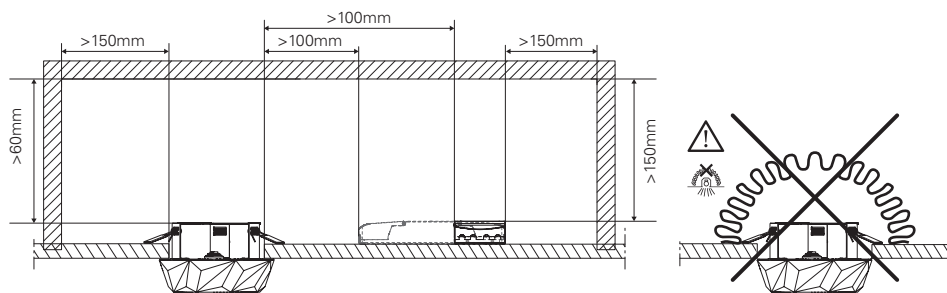

6th ELEMENT FIX

W	mA	V	(mm)	(mm)	(mm)
9	250	34,4	Ø140x87	Ø125	10-25
12	350	35,4	Ø140x87	Ø125	10-25

TOOLS | OUTILS | WERKZEUG | FERRAMENTAS | HERRAMIENTAS

Phillips screwdriver

EN USE GLOVES.
FR UTILISEZ DES GANTS.
DE HANDSCHUHE BENUTZEN.
PT UTILIZE LUVAS.
ES USE GUANTES.

6th ELEMENT FIX

90303L...