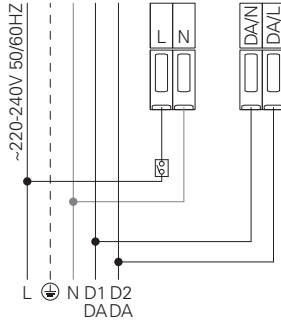

6th ELEMENT FIX

W	mA	V	(mm)	(mm)	(mm)
9	250	34,4	Ø140x87	Ø125	10-25
12	350	35,4	Ø140x87	Ø125	10-25

TOOLS | OUTILS | WERKZEUG | FERRAMENTAS | HERRAMIENTAS

Phillips screwdriver

EN USE GLOVES.
 FR UTILISEZ DES GANTS.
 DE HANDSCHUHE BENUTZEN.
 PT UTILIZE LUVAS.
 ES USE GUANTES.

6th ELEMENT FIX

90303L...

1

2

3

4 - HF

DALI

5