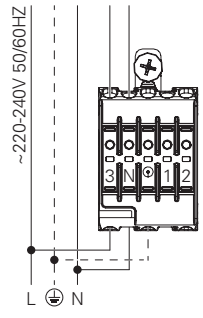

**CEILING ROSE  
PATÈRE DE SUSPENSION  
DECKENDOSE  
CAIXA DE ALIMENTAÇÃO  
BASE DE TECHO**

+   
**IIV881**

979000...

SURFACE MOUNTED CEILING ROSE T64 D85  
PATÈRE DE SUSPENSION SAILLIET64 D85  
DECKENDOSE ZUM ANBAU T64 D85  
CAIXA DE ALIMENTAÇÃO SALIENTE T64 D85  
BASE DE TECHO DE SUPERFICIE T64 D85

979003...

SURFACE MOUNTED CEILING ROSE T69 D85  
PATÈRE DE SUSPENSION SAILLIET69 D85  
DECKENDOSE ZUM ANBAU T69 D85  
CAIXA DE ALIMENTAÇÃO SALIENTE T69 D85  
BASE DE TECHO DE SUPERFICIE T69 D85

**1**

5

6

**7 - HF (START MODULE)**

**DALI (START MODULE)**

**SWD (START MODULE)**

8

9

10