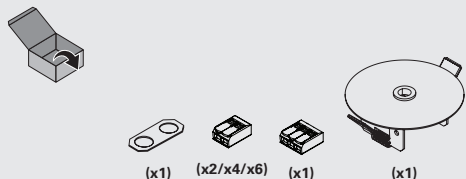

## S24 SUSPENSION SUSPENSION S24 SEILABHÄNGUNG S24 SUSPENSÃO S24 SUSPENSIÓN S24

+   
IIV1038

910409

**CEILING ROSE  
PATÈRE DE SUSPENSION  
DECKENDOSE  
CAIXA DE ALIMENTAÇÃO  
BASE DE TECHO**

+   
**IIV966**

971300...

RECESSED CEILING ROSE T5 D90  
PATÈRE DE SUSPENSION ENCASTRÉE T5 D90  
DECKENDOSE ZUM EINBAU T5 D90  
CAIXA DE ALIMENTAÇÃO ENCASTRAR T5 D90  
BASE DE TECHO DE EMPOTRAR T5 D90

978700...

RECESSED CEILING ROSE T27 D90  
PATÈRE DE SUSPENSION ENCASTRÉE T27 D90  
DECKENDOSE ZUM EINBAU T27 D90  
CAIXA DE ALIMENTAÇÃO ENCASTRAR T27 D90  
BASE DE TECHO DE EMPOTRAR T27 D90