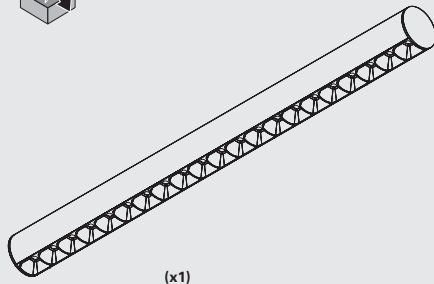

CIRION

90892L... | 90893L...

S24 SUSPENSION SUSPENSION S24 SEILABHÄNGUNG S24 SUSPENSÃO S24 SUSPENSIÓN S24

+
IIV1038

910409