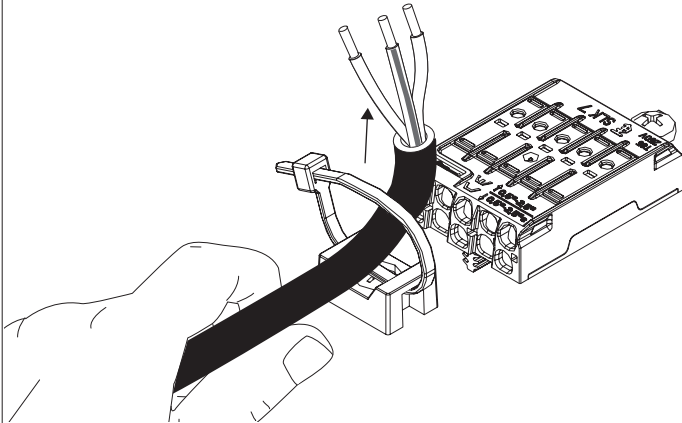

979003...

SURFACE MOUNTED CEILING ROSE T69 D85  
PATÈRE DE SUSPENSION SAILLIET69 D85  
DECKENDOSE ZUM ANBAU T69 D85  
CAIXA DE ALIMENTAÇÃO SALIENTE T69 D85  
BASE DE TECHO DE SUPERFICIE T69 D85

**1**

5

6

**7 - HF (START MODULE)**

**DALI (START MODULE)**

**SWD (START MODULE)**

8

9

10