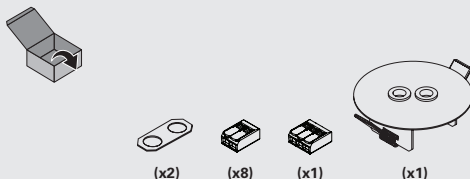

## S24 SUSPENSION SUSPENSION S24 SEILABHÄNGUNG S24 SUSPENSÃO S24 SUSPENSIÓN S24

+   
IIV1038

910409

**CEILING ROSE  
PATÈRE DE SUSPENSION  
DECKENDOSE  
CAIXA DE ALIMENTAÇÃO  
BASE DE TECHO**

+   
**IIV966**

971300...

RECESSED CEILING ROSE T5 D90  
PATÈRE DE SUSPENSION ENCASTRÉE T5 D90  
DECKENDOSE ZUM EINBAU T5 D90  
CAIXA DE ALIMENTAÇÃO ENCASTRAR T5 D90  
BASE DE TECHO DE EMPOTRAR T5 D90

978700...

RECESSED CEILING ROSE T27 D90  
PATÈRE DE SUSPENSION ENCASTRÉE T27 D90  
DECKENDOSE ZUM EINBAU T27 D90  
CAIXA DE ALIMENTAÇÃO ENCASTRAR T27 D90  
BASE DE TECHO DE EMPOTRAR T27 D90