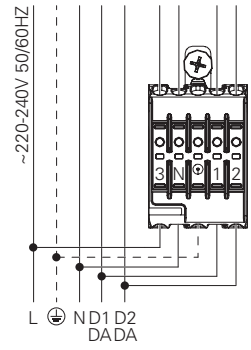

**CEILING ROSE  
PATÈRE DE SUSPENSION  
DECKENDOSE  
CAIXA DE ALIMENTAÇÃO  
BASE DE TECHO**

+   
**IIV881**

979000...

SURFACE MOUNTED CEILING ROSE T64 D85  
PATÈRE DE SUSPENSION SAILLIET64 D85  
DECKENDOSE ZUM ANBAU T64 D85  
CAIXA DE ALIMENTAÇÃO SALIENTE T64 D85  
BASE DE TECHO DE SUPERFICIE T64 D85

979003...

SURFACE MOUNTED CEILING ROSE T69 D85  
PATÈRE DE SUSPENSION SAILLIET69 D85  
DECKENDOSE ZUM ANBAU T69 D85  
CAIXA DE ALIMENTAÇÃO SALIENTE T69 D85  
BASE DE TECHO DE SUPERFICIE T69 D85

**1**

5

6

**7 - HF (START MODULE)**

**DALI (START MODULE)**

**SWD (START MODULE)**

8

9

10