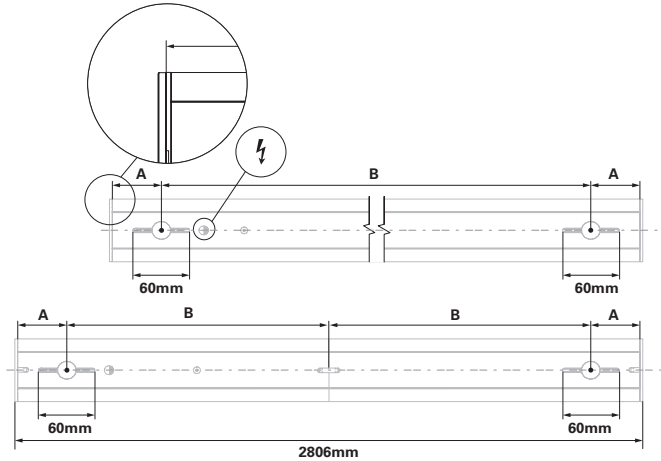

# CIRION

- (mm)
- Ø70x566
  - Ø70x846
  - Ø70x1126
  - Ø70x1406
  - Ø70x1686
  - Ø70x1966
  - Ø70x2526
  - Ø70x2806

## TOOLS | OUTILS | WERKZEUG | FERRAMENTAS | HERRAMIENTAS

Phillips screwdriver  
Hook Tool

EN USE GLOVES.  
FR UTILISEZ DES GANTS.  
DE HANDSCHUHE BENUTZEN.  
PT UTILIZE LUVAS.  
ES USE GUANTES.

CIRION		
Ø (mm)	A	B
Ø70x566	52	462
Ø70x846		742
Ø70x1126		1022
Ø70x1406		1302
Ø70x1686		1530
Ø70x1966		1862
Ø70x2526		2422
Ø70x2806		1351