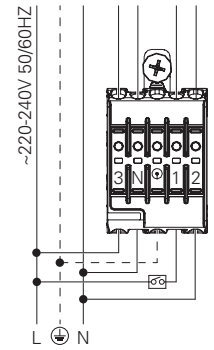

**CEILING ROSE  
PATÈRE DE SUSPENSION  
DECKENDOSE  
CAIXA DE ALIMENTAÇÃO  
BASE DE TECHO**

+   
**IIV881**

979000...

SURFACE MOUNTED CEILING ROSE T64 D85  
PATÈRE DE SUSPENSION SAILLIET64 D85  
DECKENDOSE ZUM ANBAU T64 D85  
CAIXA DE ALIMENTAÇÃO SALIENTE T64 D85  
BASE DE TECHO DE SUPERFICIE T64 D85

979003...

SURFACE MOUNTED CEILING ROSE T69 D85  
PATÈRE DE SUSPENSION SAILLIET69 D85  
DECKENDOSE ZUM ANBAU T69 D85  
CAIXA DE ALIMENTAÇÃO SALIENTE T69 D85  
BASE DE TECHO DE SUPERFICIE T69 D85

**1**

5

6

**7 - HF (START MODULE)**

**DALI (START MODULE)**

**SWD (START MODULE)**

8

9

10