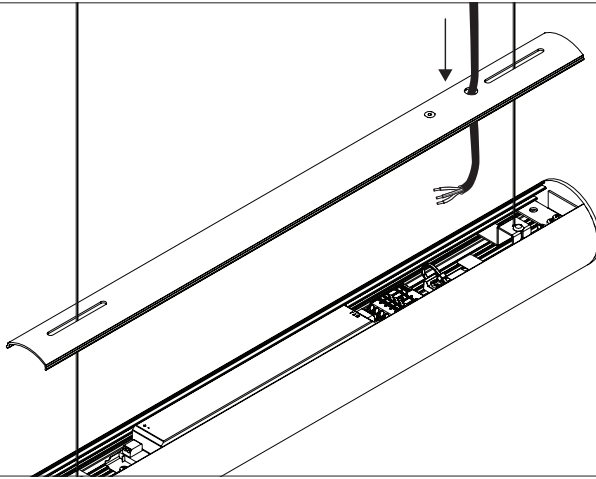

**CEILING ROSE  
PATÈRE DE SUSPENSION  
DECKENDOSE  
CAIXA DE ALIMENTAÇÃO  
BASE DE TECHO**

+   
**IIV881**

979000...

SURFACE MOUNTED CEILING ROSE T64 D85  
PATÈRE DE SUSPENSION SAILLIET64 D85  
DECKENDOSE ZUM ANBAU T64 D85  
CAIXA DE ALIMENTAÇÃO SALIENTE T64 D85  
BASE DE TECHO DE SUPERFICIE T64 D85

979003...

SURFACE MOUNTED CEILING ROSE T69 D85  
PATÈRE DE SUSPENSION SAILLIET69 D85  
DECKENDOSE ZUM ANBAU T69 D85  
CAIXA DE ALIMENTAÇÃO SALIENTE T69 D85  
BASE DE TECHO DE SUPERFICIE T69 D85

**1**

5

6

**7 - HF (START MODULE)**