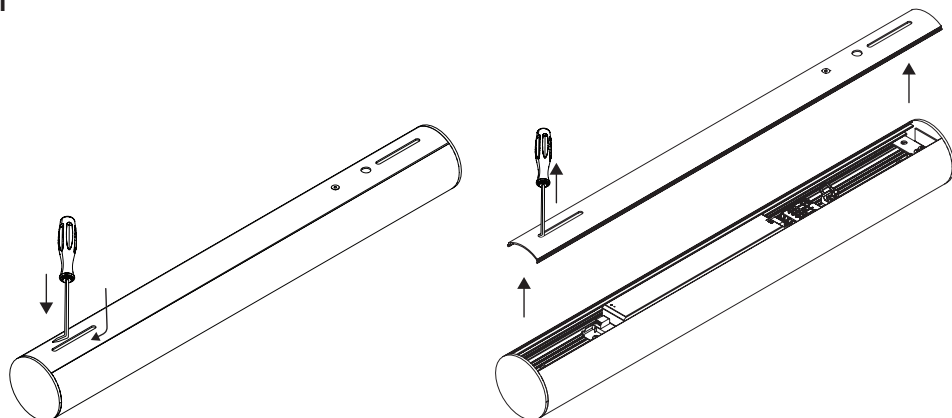

**CEILING ROSE
PATÈRE DE SUSPENSION
DECKENDOSE
CAIXA DE ALIMENTAÇÃO
BASE DE TECHO**

+
IIV966

971300...

RECESSED CEILING ROSE T5 D90
PATÈRE DE SUSPENSION ENCASTRÉE T5 D90
DECKENDOSE ZUM EINBAU T5 D90
CAIXA DE ALIMENTAÇÃO ENCASTRAR T5 D90
BASE DE TECHO DE EMPOTRAR T5 D90

978700...

RECESSED CEILING ROSE T27 D90
PATÈRE DE SUSPENSION ENCASTRÉE T27 D90
DECKENDOSE ZUM EINBAU T27 D90
CAIXA DE ALIMENTAÇÃO ENCASTRAR T27 D90
BASE DE TECHO DE EMPOTRAR T27 D90

**CEILING ROSE
PATÈRE DE SUSPENSION
DECKENDOSE
CAIXA DE ALIMENTAÇÃO
BASE DE TECHO**

+
IIV881

979000...

SURFACE MOUNTED CEILING ROSE T64 D85
PATÈRE DE SUSPENSION SAILLIET64 D85
DECKENDOSE ZUM ANBAU T64 D85
CAIXA DE ALIMENTAÇÃO SALIENTE T64 D85
BASE DE TECHO DE SUPERFICIE T64 D85

979003...

SURFACE MOUNTED CEILING ROSE T69 D85
PATÈRE DE SUSPENSION SAILLIET69 D85
DECKENDOSE ZUM ANBAU T69 D85
CAIXA DE ALIMENTAÇÃO SALIENTE T69 D85
BASE DE TECHO DE SUPERFICIE T69 D85

1