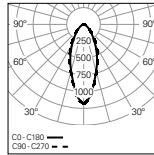

Vida útil LED

80.000h @ L80, B10, Ta 25°C

Fonte de alimentação

Driver LED 220-240V-50/60Hz incluído

01. Seleccionar versão

CAB

NARROW - Ângulo de abertura estreito

W	lm output	lm/W	LxWmm	CÓDIGO*
68	11206	165	676x365	90849L063▼VV●000
136	22411	165	1250x365	90849L123▼VV●000
182	29882	164	1250x470	90849L124▼VV●000

MEDIUM - Ângulo de abertura médio

W	lm output	lm/W	LxWmm	CÓDIGO*
68	11206	165	676x365	90850L063▼VV●000
136	22411	165	1250x365	90850L123▼VV●000
182	29882	164	1250x470	90850L124▼VV●000

WIDE - Ângulo de abertura largo

W	lm output	lm/W	LxWmm	CÓDIGO*
68	11327	167	676x365	90851L063▼VV●000
136	22655	167	1250x365	90851L123▼VV●000
182	30206	166	1250x470	90851L124▼VV●000

*Substitua os símbolos para completar o código

Fonte de alimentação	▼
HF	E
DALI	H