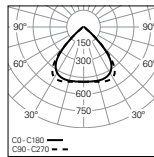

Vida útil LED

80.000h @ L80, B10, Ta 25°C

Fonte de alimentação

Driver LED 220-240V-50/60Hz incluído

01. Seleccionar versão

CAB

NARROW - Ângulo de abertura estreito

W	lm output	lm/W	LxWmm	CÓDIGO*
68	11206	165	676x365	90849L063▼VV●000
136	22411	165	1250x365	90849L123▼VV●000
182	29882	164	1250x470	90849L124▼VV●000

MEDIUM - Ângulo de abertura médio

W	lm output	lm/W	LxWmm	CÓDIGO*
68	11206	165	676x365	90850L063▼VV●000
136	22411	165	1250x365	90850L123▼VV●000
182	29882	164	1250x470	90850L124▼VV●000

WIDE - Ângulo de abertura largo

W	lm output	lm/W	LxWmm	CÓDIGO*
68	11327	167	676x365	90851L063▼VV●000
136	22655	167	1250x365	90851L123▼VV●000
182	30206	166	1250x470	90851L124▼VV●000

*Substitua os símbolos para completar o código

Fonte de alimentação	▼
HF	E
DALI	H