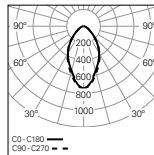

Vida útil LED

80.000h @ L80, B10, Ta 25°C

Fonte de alimentação

Driver LED 220-240V-50/60Hz incluído

01. Seleccionar versão

CAB

NARROW - Ângulo de abertura estreito

W	lm output	lm/W	LxWmm	CÓDIGO*
68	11206	165	676x365	90849L063▼VV●000
136	22411	165	1250x365	90849L123▼VV●000
182	29882	164	1250x470	90849L124▼VV●000

MEDIUM - Ângulo de abertura médio

W	lm output	lm/W	LxWmm	CÓDIGO*
68	11206	165	676x365	90850L063▼VV●000
136	22411	165	1250x365	90850L123▼VV●000
182	29882	164	1250x470	90850L124▼VV●000

WIDE - Ângulo de abertura largo

W	lm output	lm/W	LxWmm	CÓDIGO*
68	11327	167	676x365	90851L063▼VV●000
136	22655	167	1250x365	90851L123▼VV●000
182	30206	166	1250x470	90851L124▼VV●000

*Substitua os símbolos para completar o código

Fonte de alimentação	▼
HF	E
DALI	H