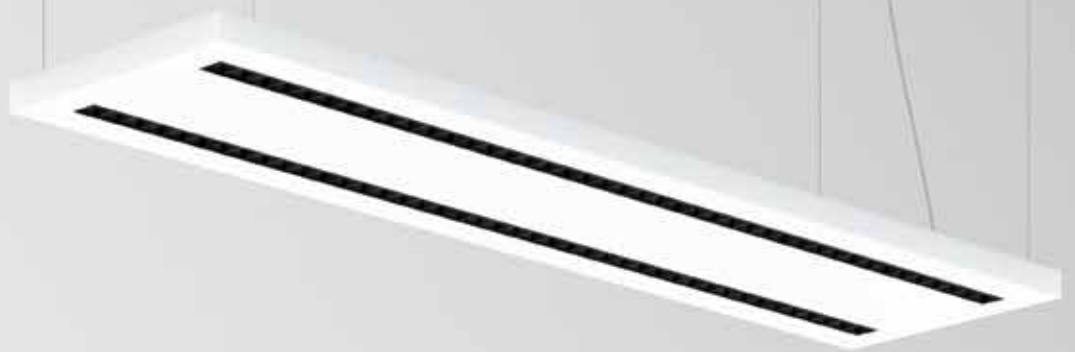

CORA

Produkteigenschaften

Gehäuse

Stahlblech

Oberfläche

Pulverbeschichtet

230V/50Hz

Optisches system

bOPTICS - Symmetrischer Reflektor

Leuchtmittel

LED, RG1, CRI>80, MacAdam Step ≤ 3

IP 20

LED-Lebensdauer

80.000h @ L90, B10, Ta 25°C

650°C

Betriebsgerät (Driver)

*Ersetzen Sie die Zeichen, um die B.-Nr. zu vervollständigen

Farbe 

Weiß W

Schwarz B

Produkt Details

Pendel Montage

bOPTICS-Diffuser

Deckendose