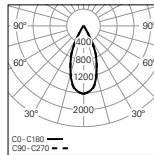

bOPTICS - Symmetrischer Reflektor 48°

UGR	W	lm output	lm/W	BESTELL-NR.*
≤10	26	3408	131	90727Q360♥♣♦00