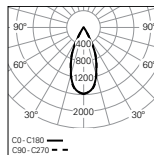

3000K	3
4000K	0

CORA 3

bOPTICS - Symmetrischer Reflektor 48°

UGR	W	lm output	lm/W	BESTELL-NR.*
≤10	26	3408	131	90727Q360♥♣♦00

CORA 4

bOPTICS - Symmetrischer Reflektor 48°

UGR	W	lm output	lm/W	BESTELL-NR.*
≤10	34	4544	134	90727Q460♥♣♦00