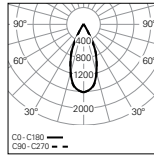

220-240V-50/60Hz LED-Driver enthalten

01. Version wählen

CORA 2

bOPTICS - Symmetrischer Reflektor 48°

UGR	W	lm output	lm/W	Lmm	BESTELL-NR.*
≤10	18	2272	126	597	90727L260♥♣♦00
≤10	30	3779	126	897	90727L290♥♣♦00
≤10	39	5286	136	1197	90727L212♥♣♦00
≤10	50	6816	136	1497	90727L215♥♣♦00