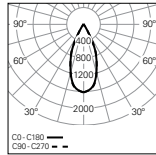

650°C

01. Sélectionner la version

CORA 2

boPTICS - Réflecteur symétrique 48°

UGR	W	lm output	lm/W	Lmm	CODE*
≤10	18	2272	126	597	90727L260▼▲◆♦00
≤10	30	3779	126	897	90727L290▼▲◆♦00
≤10	39	5286	136	1197	90727L212▼▲◆♦00
≤10	50	6816	136	1497	90727L215▼▲◆♦00