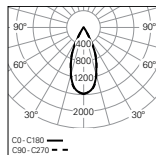

boPTICS - Réflecteur symétrique 48°

UGR	W	lm output	lm/W	CODE*
≤10	26	3408	131	90727Q360▼▲◆♦00

CORA 4

boPTICS - Réflecteur symétrique 48°

UGR	W	lm output	lm/W	CODE*
≤10	34	4544	134	90727Q460▼▲◆♦00

CORA 2 | CORA 3 | CORA 4