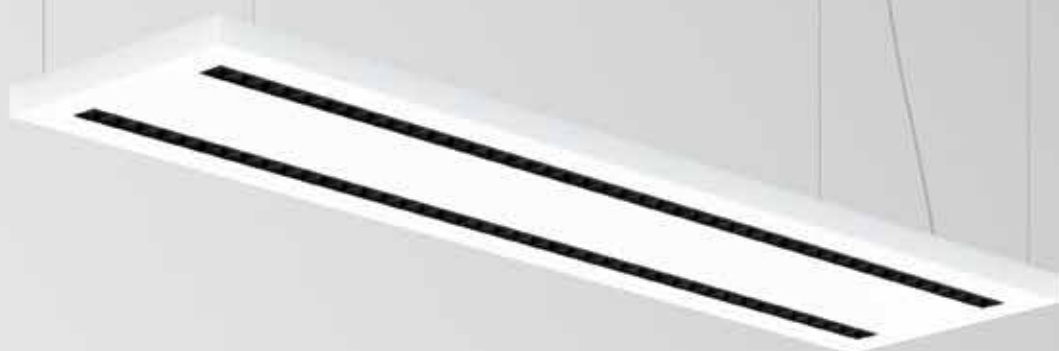

CORA

Caractéristiques du produit

Corps

Tôle d'acier

Finition

Poudre époxy

Système optique

bOPTICS - Réflecteur symétrique