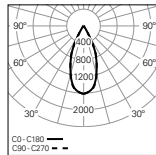

boPTICS - Réflecteur symétrique 48°

UGR	W	lm output	lm/W	CODE*
≤10	26	3408	131	90727Q360▼▲◆♦00