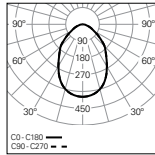

#### DAM - Microprismatic diffuser

UGR	W	lm output	lm/W	LxWmm	CODE*
≤19	26	3169	122	873x320	90829L063▼W●◆00
≤19	34	4225	124	1149x320	90829L123▼W●◆00
≤19	42	5282	126	1425x320	90829L153▼W●◆00
≤19	34	4225	124	597x597	90829L066▼W●◆00