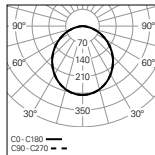

LIGHT+ - Opal diffuser

UGR	W	lm output	lm/W	LxWmm	CODE*
≤22	26	3441	132	873x320	90830L063▼W●◆00
≤22	34	4587	135	1149x320	90830L123▼W●◆00
≤22	42	5734	137	1425x320	90830L153▼W●◆00
≤22	34	4587	135	597x597	90830L066▼W●◆00

Emergency	
No EM	0
EM 3h (K3) ¹	3

Colour temp.	
3000K	3
4000K	0

02. Select options

Product details

OPTIONS

CRI>90

- Under request.