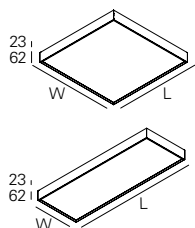

01. Select version

ROFY 60 Sq