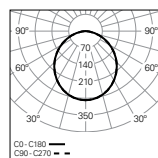

K 04

650°C

01. Select version

ROFY 60 Sq

gCONTROL+ - Microprismatic diffuser

UGR	W	lm output	lm/W	LxWmm	CODE*
≤19	12	1478	123	286x286	90718L286▼▲0◆00
≤19	45	5913	131	550x550	90718L550▼▲◆◆00
≤19	25	2956	118	550x286	90718L552▼▲0◆00
≤19	36	4435	123	814x286	90718L812▼▲◆◆00
≤19	45	5913	131	1078x286	90718L102▼▲◆◆00
≤19	56	7391	132	1342x286	90718L132▼▲◆◆00

LIGHT+ - Opal diffuser

UGR	W	lm output	lm/W	LxWmm	CODE*
≤22	12	1582	132	286x286	90720L286▼▲0◆00
≤22	45	6329	141	550x550	90720L550▼▲◆◆00
≤22	25	3165	127	550x286	90720L552▼▲0◆00
≤22	36	4747	132	814x286	90720L812▼▲◆◆00
≤22	45	6329	141	1078x286	90720L102▼▲◆◆00
≤22	56	7912	141	1342x286	90720L132▼▲◆◆00