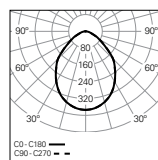

K 04

650°C

01. Select version

ROFY 60 Sq

gCONTROL+ - Microprismatic diffuser

UGR	W	lm output	lm/W	LxWmm	CODE*
≤19	12	1478	123	286x286	90718L286▼▲0◆00
≤19	45	5913	131	550x550	90718L550▼▲◆◆00
≤19	25	2956	118	550x286	90718L552▼▲0◆00
≤19	36	4435	123	814x286	90718L812▼▲◆◆00
≤19	45	5913	131	1078x286	90718L102▼▲◆◆00
≤19	56	7391	132	1342x286	90718L132▼▲◆◆00

LIGHT+ - Opal diffuser

UGR	W	lm output	lm/W	LxWmm	CODE*
≤22	12	1582	132	286x286	90720L286▼▲0◆00
≤22	45	6329	141	550x550	90720L550▼▲◆◆00
≤22	25	3165	127	550x286	90720L552▼▲0◆00
≤22	36	4747	132	814x286	90720L812▼▲◆◆00
≤22	45	6329	141	1078x286	90720L102▼▲◆◆00
≤22	56	7912	141	1342x286	90720L132▼▲◆◆00