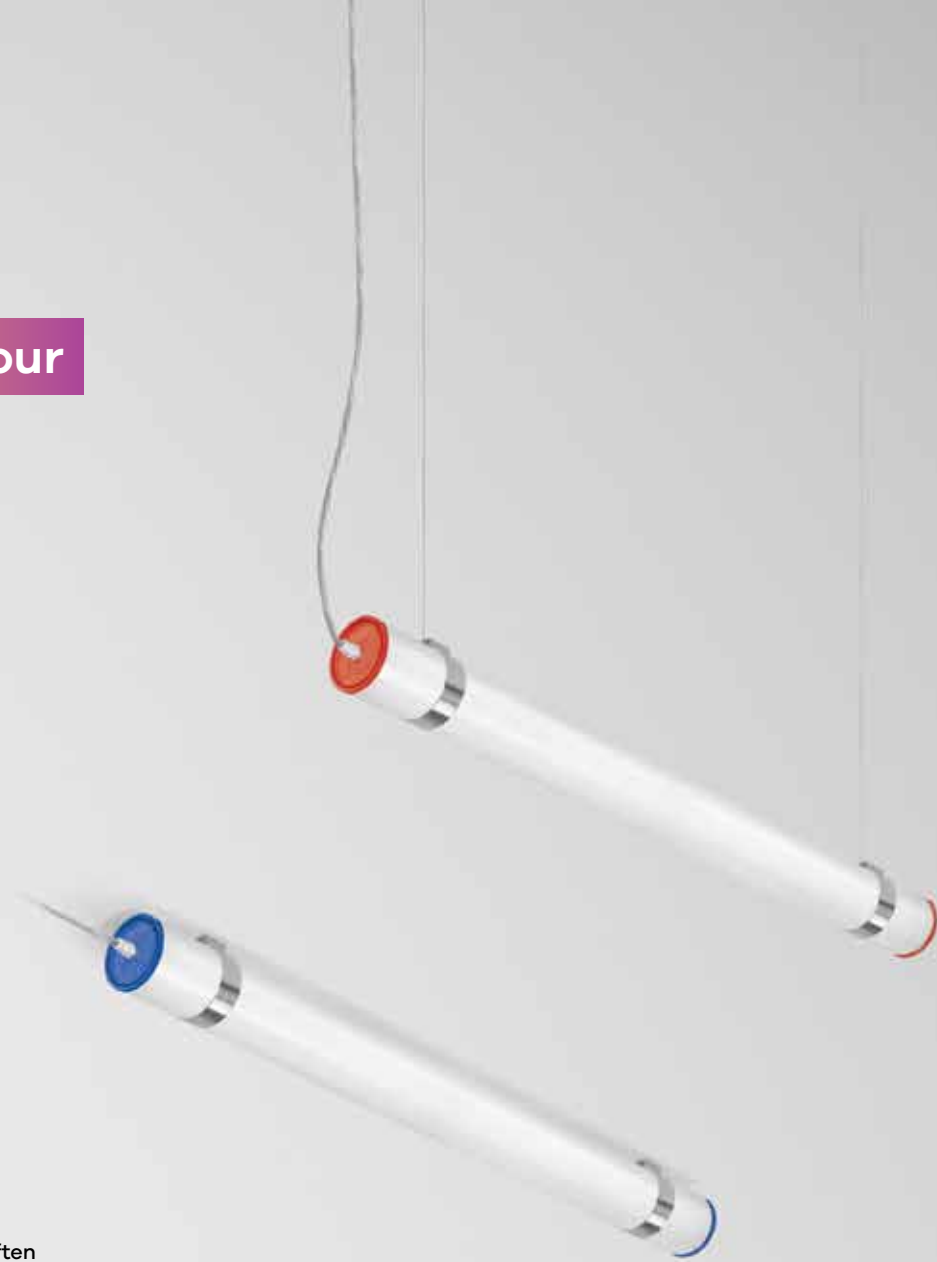

## TTP 70 Colour

#### Gehäuse

Rohr aus Polycarbonat und Endkappen aus eingespritztem Polycarbonat.