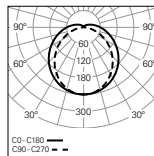

TOP - Opaler Diffuser

W	lm output	lm/W	Lmm	BESTELL-NR.*
12	1691	141	620	90551L060♥♣♦00
17	2536	149	900	90551L090♥♣♦00
21	3382	161	1180	90551L120♥♣♦00
26	4227	163	1460	90551L150♥♣♦00

TTP 70 Colour

- Um das Produkt zu vervollständigen, ist es notwendig, das Befestigungssystem separat zu bestellen.
- Für die Pendelversion ist es notwendig, die Seilabhängung und die Deckendose separat zu bestellen.

*Ersetzen Sie die Zeichen, um die B.-Nr. zu vervollständigen

Betriebsgerät (Driver)	
HF	E
DALI¹	H

Farbe²	
Transparent	0
Schwarz	B
Lila	X
Rot	K
Orange	Y
Gelb	T
Grün	V
Blau	U

Notlicht	
No EM	0
EM 3h (K3)³	3

Farbtemperatur	
3000K	3
4000K	0

02. Optionen wählen

OPTIONEN Bestell-Nr.

Befestigungssystem		
Edelstahl Klemme A1 D70 (x2)	36 185 20	915403

Seilabhängung	
S4 L3000 mm (x2)	910204
S4 L6000 mm (x2)	910208

Transparentes Anschlusskabel	
L3000 mm - 3 x 0,75 mm²	940401
L3000 mm - 5 x 0,75 mm²	940501
L6000 mm - 3 x 0,75 mm²	940402
L6000 mm - 5 x 0,75 mm²	940507

Runde Deckendose		
Anbau T24 D95	45 | Ø95	978600♣
Einbau T5 D90	Ø70 33 | Ø90	971300♣

IP44

- Auf Anfrage.

¹ Bei den DALI-Versionen ist die Leuchte mit einer Kabelverschraubung aus Metall und einem transparenten 5 x 0,75 mm²-Kabel ausgestattet.

² Farbe der Endkappen.

³ 3 Stunden Notlichteinheit mit Selbsttest-Kit. Nur in den HF-Versionen.