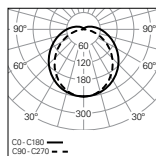

Fonte de alimentação

Driver LED 220-240V-50/60Hz incluído

01. Selecionar versão

TTP 70 Colour

TOP - Difusor opalino

W	lm output	lm/W	Lmm	CÓDIGO*
12	1691	141	620	90551L060♥♣♦00
17	2536	149	900	90551L090♥♣♦00
21	3382	161	1180	90551L120♥♣♦00
26	4227	163	1460	90551L150♥♣♦00