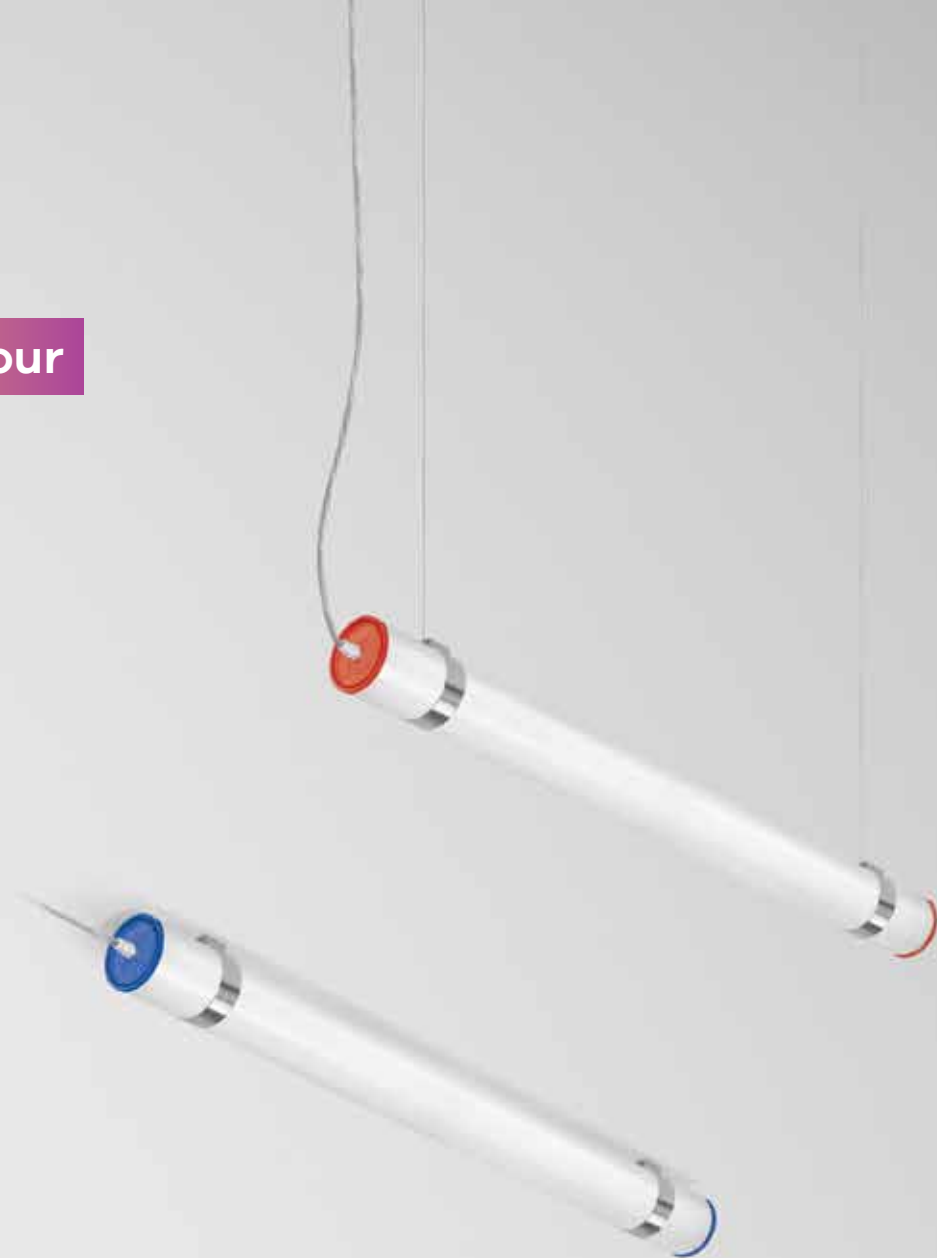

TTP 70 Colour

Características do produto

Corpo

Tubo de policarbonato e topos injetados em policarbonato

Acabamento

Interior revestido a epóxi-poliéster em branco mate

Sistema de fixação

Abraçadeiras não incluídas

Sistema ótico

TOP - Difusor opalino

Cablagem

Cabo transparente de 1500 mm com buçim plástico incluído

Fonte de luz

LED, RG0, CRI>80, MacAdam Step ≤3

Vida útil LED

80.000h @ L90, B10, Ta 25°C