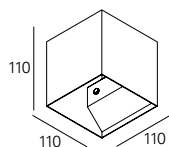

VISA

Direta / Indireta | Ángulo de apertura 90° + 90°

W
3
5

lm output
141
232

CÓDIGO*
90220L101E♣0♦90
90220L103E♣0♦90

*Sustituya los símbolos para completar el código

Color ♣

□ Blanco	W
■ Negro	B
■ Sahara	0
■ Carbon	I
■ Rusty chain	R
■ Golden eye	D

Direta / Indireta | Ángulo de apertura 90° + 5°

W
3
5

lm output
80
143

CÓDIGO*
90220L101E♣0♦05
90220L103E♣0♦05

Temp. de Color ♦

3000K	3
4000K	0
5700K	5