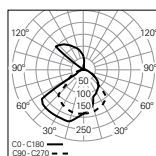

VISA

Direta / Indireta | Ángulo de apertura 90° + 90°

W
3
5

lm output
141
232

CÓDIGO*
90220L101E♣0♦90
90220L103E♣0♦90

*Sustituya los símbolos para completar el código

Color ♣

□ Blanco	W
■ Negro	B
■ Sahara	0
■ Carbon	I
■ Rusty chain	R
■ Golden eye	D

Direta / Indireta | Ángulo de apertura 90° + 5°

W
3
5

lm output
80
143

CÓDIGO*
90220L101E♣0♦05
90220L103E♣0♦05

Temp. de Color ♦

3000K	3
4000K	0
5700K	5