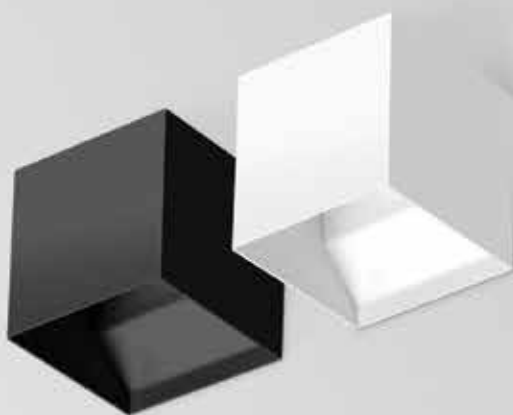

VISA

Características del productos

Cuerpo

Chapa de acero

Acabado

Pintado en epoxi-poliéster

Fuente de luz

LED, RG1, CRI>80, MacAdam Step ≤ 3

VISA

Direta / Indireta | Ángulo de apertura 90° + 90°

W
3
5

lm output
141
232

CÓDIGO*
90220L101E♣0♦90
90220L103E♣0♦90

*Sustituya los símbolos para completar el código

Color ♣

□ Blanco	W
■ Negro	B
■ Sahara	0
■ Carbon	I
■ Rusty chain	R
■ Golden eye	D

Direta / Indireta | Ángulo de apertura 90° + 5°

W
3
5

lm output
80
143

CÓDIGO*
90220L101E♣0♦05
90220L103E♣0♦05

Temp. de Color ♦

3000K	3
4000K	0
5700K	5