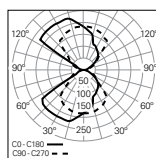

VISA

Características del productos

Cuerpo

Chapa de acero

Acabado

Pintado en epoxi-poliéster

Fuente de luz

LED, RG1, CRI>80, MacAdam Step ≤ 3

VISA

Direta / Indireta | Ángulo de apertura 90° + 90°

W
3
5

lm output
141
232

CÓDIGO*
90220L101E♣0♦90
90220L103E♣0♦90

*Sustituya los símbolos para completar el código

Color ♣

□ Blanco	W
■ Negro	B
■ Sahara	0
■ Carbon	I
■ Rusty chain	R
■ Golden eye	D

Direta / Indireta | Ángulo de apertura 90° + 5°

W
3
5

lm output
80
143

CÓDIGO*
90220L101E♣0♦05
90220L103E♣0♦05

Temp. de Color ♦

3000K	3
4000K	0
5700K	5