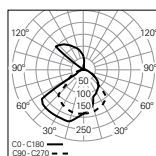

## Directe / Indirecte | Faisceau de 90° + 90°

**W**  
3  
5

**lm output**  
141  
232

**CODE\***  
90220L101E♣0♦90  
90220L103E♣0♦90

\*Remplacez les symboles pour compléter le code

**Couleur** ♣

□ Blanc	W
■ Noir	B
■ Sahara	0
■ Carbon	I
■ Rusty chain	R
■ Golden eye	D

## Directe / Indirecte | Faisceau de 90° + 5°

**W**  
3  
5

**lm output**  
80  
143

**CODE\***  
90220L101E♣0♦05  
90220L103E♣0♦05

**Temp. de couleur** ♦

3000K	3
4000K	0
5700K	5