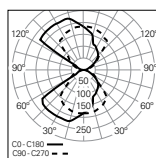

## Directe / Indirecte | Faisceau de 90° + 90°

**W**  
3  
5

**lm output**  
141  
232

**CODE\***  
90220L101E♣0♦90  
90220L103E♣0♦90

\*Remplacez les symboles pour compléter le code

**Couleur** ♣

□ Blanc	W
■ Noir	B
■ Sahara	0
■ Carbon	I
■ Rusty chain	R
■ Golden eye	D