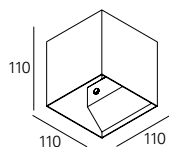

## Directe / Indirecte | Faisceau de 90° + 90°

**W**  
3  
5

**lm output**  
141  
232

**CODE\***  
90220L101E♣0♦90  
90220L103E♣0♦90

\*Remplacez les symboles pour compléter le code

**Couleur** ♣

□ Blanc	W
■ Noir	B
■ Sahara	0
■ Carbon	I
■ Rusty chain	R
■ Golden eye	D