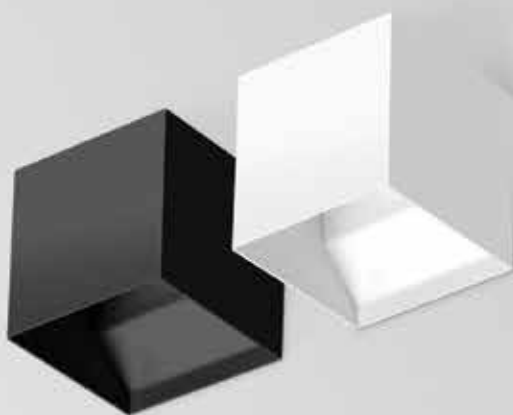

VISA

Características do produto

Corpo

Chapa de aço

Acabamento

Revestido a epóxi-poliéster

Fonte de luz

LED, RG1, CRI>80, MacAdam Step ≤ 3

VISA

Direta / Indireta | Ângulo de abertura de 90° + 90°

W
3
5

lm output
141
232

CÓDIGO*

90220L101E♣0♦90
90220L103E♣0♦90

*Substitua os símbolos para completar o código

Cor	◆
□ Branco	W
■ Preto	B
■ Sahara	0
■ Carbon	I
■ Rusty chain	R
■ Golden eye	D

Direta / Indireta | Ângulo de abertura de 90° + 5°

W
3
5

lm output
80
143

CÓDIGO*

90220L101E♣0♦05
90220L103E♣0♦05

Temp. de Cor	◆
3000K	3
4000K	0
5700K	5