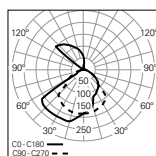

VISA

Direta / Indireta | Ângulo de abertura de 90° + 90°

W
3
5

lm output
141
232

CÓDIGO*

90220L101E♣0♦90
90220L103E♣0♦90

*Substitua os símbolos para completar o código

Cor	◆
□ Branco	W
■ Preto	B
■ Sahara	0
■ Carbon	I
■ Rusty chain	R
■ Golden eye	D

Direta / Indireta | Ângulo de abertura de 90° + 5°

W
3
5

lm output
80
143

CÓDIGO*

90220L101E♣0♦05
90220L103E♣0♦05

Temp. de Cor	◆
3000K	3
4000K	0
5700K	5