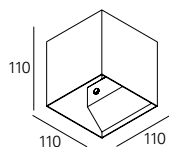

VISA

Direta / Indireta | Ângulo de abertura de 90° + 90°

W
3
5

lm output
141
232

CÓDIGO*

90220L101E♣0♦90
90220L103E♣0♦90

*Substitua os símbolos para completar o código

Cor	◆
□ Branco	W
■ Preto	B
■ Sahara	0
■ Carbon	I
■ Rusty chain	R
■ Golden eye	D

Direta / Indireta | Ângulo de abertura de 90° + 5°

W
3
5

lm output
80
143

CÓDIGO*

90220L101E♣0♦05
90220L103E♣0♦05

Temp. de Cor	◆
3000K	3
4000K	0
5700K	5