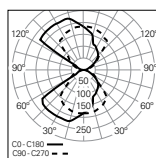

VISA

Características do produto

Corpo

Chapa de aço

Acabamento

Revestido a epóxi-poliéster

Fonte de luz

LED, RG1, CRI>80, MacAdam Step ≤ 3

VISA

Direta / Indireta | Ângulo de abertura de 90° + 90°

W
3
5

lm output
141
232

CÓDIGO*

90220L101E♣0♦90
90220L103E♣0♦90

*Substitua os símbolos para completar o código

Cor	◆
□ Branco	W
■ Preto	B
■ Sahara	0
■ Carbon	I
■ Rusty chain	R
■ Golden eye	D

Direta / Indireta | Ângulo de abertura de 90° + 5°

W
3
5

lm output
80
143

CÓDIGO*

90220L101E♣0♦05
90220L103E♣0♦05

Temp. de Cor	◆
3000K	3
4000K	0
5700K	5