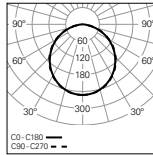

DOZ - Difusor opalino

W	lm output	lm/W	Lmm	CÓDIGO*
38	4561	120	1350	906H2222J♥4♣00
47	5701	121	1650	906H2272J♥4♣00

*Sustituya los símbolos para completar el código

Fuente de alimentación	▼
HF	F
DALI	E

Versión	♣
No EM	0
EM 3h (K3) ¹	3
Sensor	4
Night Light	N

Temp. de color	♦
3000K	3
4000K	0

02. Seleccionar opciones

OPCIONES	Código
Punta especial antivandálica	926000