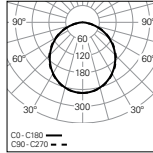

DOZ - Difusor opalino

W	lm output	lm/W	Lmm	CÓDIGO*
38	4561	120	1350	906H2222J♥4♣00
47	5701	121	1650	906H2272J♥4♣00

*Substitua os símbolos para completar o código

Fonte de alimentação	
HF	F
DALI	E

Versão	
No EM	0
EM 3h (K3) ¹	3
Sensor	4
Night Light	N

Temp. de Cor	
3000K	3
4000K	0

02. Selecionar opções

OPÇÕES	Código
Bit especial anti-vândalo	926000