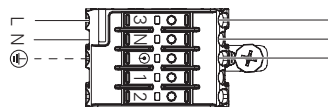

1.3 - HF

BLUE - N (NEUTRAL)
GREEN AND YELLOW - (EARTH)
BROWN - L (LIVE)

AZUL - N (NEUTRAL)
VERDE Y AMARILLO - (TIERRA)
MARRÓN - L (FASE)

BLEU - N (NEUTRE)
VERT ET JAUNE - (TERRE)
MARRON - L (PHASE)

BLAU - N (NEUTRAL)
GRÜN UND GELB - (ERDE)
BRAUN - L (PHASE)

AZUL - N (NEUTRO)
VERDE E AMARELO - (TERRA)
CASTANHO - L (FASE)