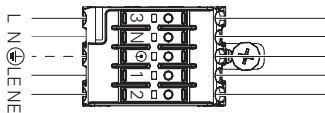

1.3 - HF + K3

BLUE - N (NEUTRAL)
 GREEN AND YELLOW - (EARTH)
 BROWN - L (LIVE)
 GREY - LE (EMERGENCY LIVE)
 BLACK - NE (EMERGENCY NEUTRAL)

BLEU - N (NEUTRE)
 VERT ET JAUNE - (TERRE)
 MARRON - L (PHASE)
 GRIS - LE (UNI. SECOURS PHASE)
 NOIR - NE (UNI. SECOURS NEUTRE)