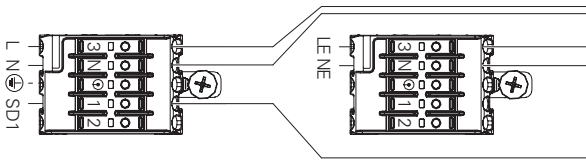

2.2 - SWD + K3

BLUE - N (NEUTRAL)
GREEN AND YELLOW - (EARTH)
BROWN - L (LIVE)
PURPLE SD1
GREY - LE (EMERGENCY LIVE)
BLACK - NE (EMERGENCY NEUTRAL)
BLEU - N (NEUTRE)
VERT ET JAUNE - (TERRE)
MARRON - L (PHASE)
VIOLET - SD1
GRIS - LE (UNI. SECOURS PHASE)
NOIR - NE (UNI. SECOURS NEUTRE)

BLAU - N (NEUTRAL)
GRÜN UND GELB - (ERDE)
BRAUN - L (PHASE)
LILA - SD1
GRAU - LE (NOTLICHT PHASE)
SCHWARZ - NE (NOTLICHT NEUTRAL)
AZUL - N (NEUTRO)
VERDE E AMARELO - (TIERRA)
CASTANHO - L (FASE)
VIOLETA - SD1
CINZA - LE (EMERGÊNCIA FASE)
PRETO - NE (EMERGÊNCIA NEUTRO)

AZUL - N (NEUTRAL)
VERDE E AMARELO - (TIERRA)
MARRÓN - L (FASE)
PÚRPURA - SD1
GRIS - LE (EMERGENCIA FASE)
NEGRO - NE (EMERGENCIA NEUTRAL)