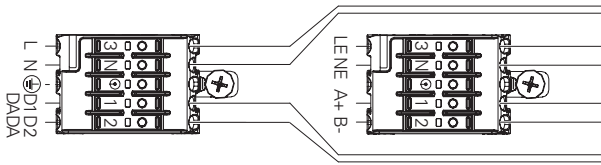

2.2 - DALI + K3 + TEL

BLUE - N (NEUTRAL)
GREEN AND YELLOW - (EARTH)
BROWN - L (LIVE)
PURPLE - D1
ORANGE - D2
GREY - LE (EMERGENCY LIVE)
BLACK - NE (EMERGENCY NEUTRAL)
RED STRIPED WIRE - A+
BLACK STRIPED WIRE - B-
BLEU - N (NEUTRE)
VERT ET JAUNE - (TERRE)
MARRON - L (PHASE)
VIOLET - D1
ORANGE - D2

GRIS - LE (UNI. SECOURS PHASE)
NOIR - NE (UNI. SECOURS NEUTRE)
FIL ROUGE RAYÉ - A+
FIL NOIRE RAYÉ - B-
BLAU - N (NEUTRAL)
GRÜN UND GELB - (ERDE)
BRAUN - L (PHASE)
LILA - D1
ORANGE - D2
GRAU - LE (NOTLICHT PHASE)
SCHWARZ - NE (NOTLICHT NEUTRAL)
ROT GESTREIFTES KABEL - A+
SCHWARZ GESTREIFTES KABEL - B-

AZUL - N (NEUTRO)
VERDE E AMARELO - (TIERRA)
CASTANHO - L (FASE)
VIOLETA - D1
LARANJA - D2
CINZA - LE (EMERGÊNCIA FASE)
PRETO - NE (EMERGÊNCIA NEUTRO)
FIO LISTADO VERMELHO - A+
FIO LISTADO PRETO - B-

AZUL - N (NEUTRAL)
VERDE Y AMARILLO - (TIERRA)
MARRÓN - L (FASE)
PÚRPURA - D1
NARANJA - D2
GRIS - LE (EMERGENCIA FASE)
NEGRO - NE (EMERGENCIA NEUTRAL)
HILO NEGRO CON RAYA ROJA - A+
HILO NEGRO - B-