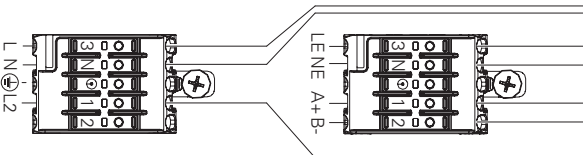

2.3 - HF + CD + K3 + TEL

BLUE - N (NEUTRAL) AND NE
GREEN AND YELLOW - (EARTH)
BROWN - L (LIVE)
GREY - LE (EMERGENCY LIVE) AND L2
BLACK - NE (EMERGENCY NEUTRAL)
RED STRIPED WIRE - A+
BLACK STRIPED WIRE - B-

BLEU - N (NEUTRE) ET NE
VERT ET JAUNE - (TERRE)
MARRON - L (PHASE)
GRIS - LE (UNI. SECOURS PHASE) ET L2
NOIR - NE (UNI. SECOURS NEUTRE)
FIL ROUGE RAYÉ - A+
FIL NOIR RAYÉ - B-

BLAU - N (NEUTRAL) UND NE
GRÜN UND GELB - (ERDE)
BRAUN - L (PHASE)
GRAU - LE (NOTLICHT PHASE) UND L2
SCHWARZ - NE (NOTLICHT NEUTRAL)
ROT GESTREIFTES KABEL - A+
SCHWARZ GESTREIFTES KABEL - B-

AZUL - N (NEUTRO) E NE
VERDE E AMARELO - (TERRA)
CASTANHO - L (FASE)
CINZA - LE (EMERGÊNCIA FASE) E L2
PRETO - NE (EMERGÊNCIA NEUTRO)
FIO LISTADO VERMELHO - A+
FIO LISTADO PRETO - B-

AZUL - N (NEUTRAL) Y NE
VERDE Y AMARILLO - (TIERRA)
MARRÓN - L (FASE)
GRIS - LE (EMERGENCIA FASE) Y L2
NEGRO - NE (EMERGENCIA NEUTRAL)
HILO NEGRO CON RAYA ROJA - A+
HILO NEGRO CON - B-