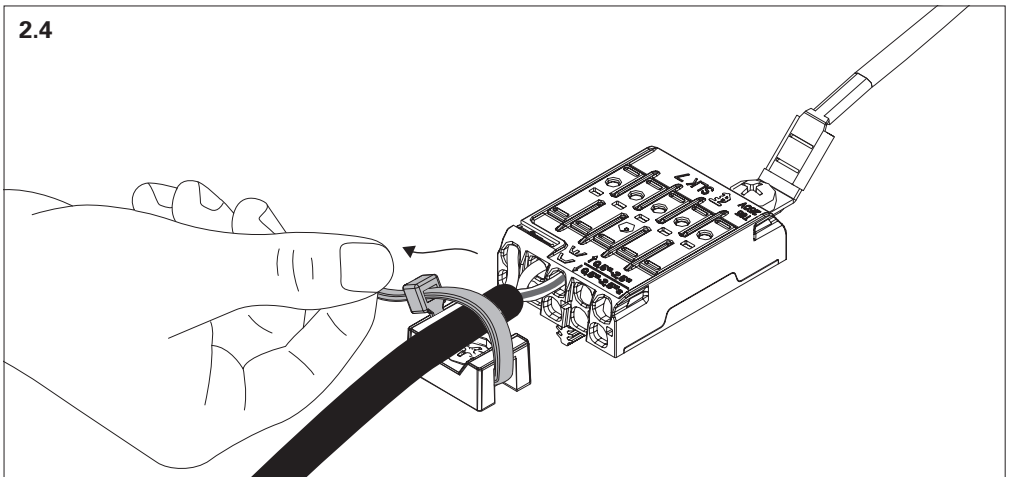

2.3 - SWD + CD + K3

BLUE - N (NEUTRAL)
GREEN AND YELLOW - (EARTH)
BROWN - L (LIVE)
PURPLE - SD1
ORANGE - SD2
GREY - LE (EMERGENCY LIVE)
BLACK - NE (EMERGENCY NEUTRAL)

BLEU - N (NEUTRE)
VERT ET JAUNE - (TERRE)
MARRON - L (PHASE)
VIOLET - SD1
ORANGE - SD2
GRIS - LE (UNI. SECOURS PHASE)
NOIR - NE (UNI. SECOURS NEUTRE)

BLAU - N (NEUTRAL)
GRÜN UND GELB - (ERDE)
BRAUN - L (PHASE)
LILA - SD1
ORANGE - SD2
GRAU - LE (NOTLICHT PHASE)
SCHWARZ - NE (NOTLICHT NEUTRAL)

AZUL - N (NEUTRO)
VERDE E AMARELO - (TERRA)
CASTANHO - L (FASE)
VIOLETA - SD1
LARANJA - SD2
CINZA - LE (EMERGÊNCIA FASE)
PRETO - NE (EMERGÊNCIA NEUTRO)

AZUL - N (NEUTRAL)
VERDE Y AMARILLO - (TIERRA)
MARRÓN - L (FASE)
PÚRPURA - SD1
NARANJA - SD2
GRIS - LE (EMERGENCIA FASE)
NEGRO - NE (EMERGENCIA NEUTRAL)

2.3 - SWD + CD + K3 + TEL

BLUE - N (NEUTRAL)
GREEN AND YELLOW - (EARTH)
BROWN - L (LIVE)
PURPLE - SD1
ORANGE - SD2
GREY - LE (EMERGENCY LIVE)
BLACK - NE (EMERGENCY NEUTRAL)
RED STRIPED WIRE - A+
BLACK STRIPED WIRE - B-

BLEU - N (NEUTRE)
VERT ET JAUNE - (TERRE)
MARRON - L (PHASE)
VIOLET - SD1
ORANGE - SD2

GRIS - LE (UNI. SECOURS PHASE)
NOIR - NE (UNI. SECOURS NEUTRE)
FIL ROUGE RAYÉ - A+
FIL NOIRE RAYÉ - B-

BLAU - N (NEUTRAL)
GRÜN UND GELB - (ERDE)
BRAUN - L (PHASE)
LILA - SD1
ORANGE - SD2
GRAU - LE (NOTLICHT PHASE)
SCHWARZ - NE (NOTLICHT NEUTRAL)
ROT GESTREIFTES KABEL - A+
SCHWARZ GESTREIFTES KABEL - B-

AZUL - N (NEUTRO)
VERDE E AMARELO - (TERRA)
CASTANHO - L (FASE)
VIOLETA - SD1
LARANJA - SD2
CINZA - LE (EMERGÊNCIA FASE)
PRETO - NE (EMERGÊNCIA NEUTRO)
FIO LISTADO VERMELHO - A+
FIO LISTADO PRETO - B-

AZUL - N (NEUTRAL)
VERDE Y AMARILLO - (TIERRA)
MARRÓN - L (FASE)
PÚRPURA - SD1
NARANJA - SD2
GRIS - LE (EMERGENCIA FASE)
NEGRO - NE (EMERGENCIA NEUTRAL)
HILO NEGRO CON RAYA ROJA - A+
HILO NEGRO - B-

2.4