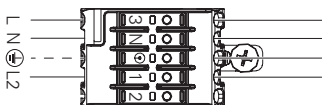

1.4 - HF + CD

BLUE - N (NEUTRAL)
GREEN AND YELLOW - (EARTH)
BROWN - L (LIVE)
GREY - L2

BLEU - N (NEUTRE)
VERT ET JAUNE - (TERRE)
MARRON - L (PHASE)
GRIS - L2

BLAU - N (NEUTRAL)
GRÜN UND GELB - (ERDE)
BRAUN - L (PHASE)
GRAU - L2

AZUL - N (NEUTRO)
VERDE E AMARELO - (TERRA)
CASTANHO - L (FASE)
CINZA - L2

AZUL - N (NEUTRAL)
VERDE Y AMARILLO - (TIERRA)
MARRÓN - L (FASE)
GRIS - L2