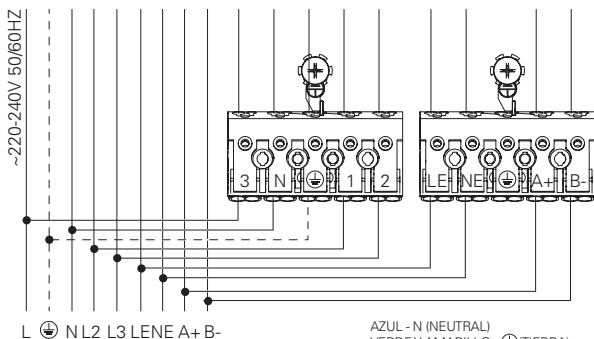

3.2 - HF + 3F + K3

BLUE - N (NEUTRAL)
GREEN AND YELLOW - (EARTH)
BROWN - L (LIVE)
GREY - LE (EMERGENCY LIVE) AND L2
BLACK - NE (EMERGENCY NEUTRAL) AND L3
RED STRIPED WIRE - A+
BLACK STRIPED WIRE - B-

BLEU - N (NEUTRE)
VERT ET JAUNE - (TERRE)
MARRON - L (PHASE)
GRIS - LE (UNI. SECOURS PHASE) ET L2
NOIR - NE (UNI. SECOURS NEUTRE) AND L3
FIL ROUGE RAYÉ - A+
FIL NOIRE RAYÉ - B-

BLAU - N (NEUTRAL)
GRÜN UND GELB - (ERDE)
BRAUN - L (PHASE)
GRAU - LE (NOTLICHT PHASE) UND L2
SCHWARZ - NE (NOTLICHT NEUTRAL) UND L3
ROT GESTREIFTES KABEL - A+
SCHWARZ GESTREIFTES KABEL - B-

AZUL - N (NEUTRAL)
VERDEY AMARILLO - (TIERRA)
MARRÓN - L (FASE)
GRIS - LE (EMERGENCIA FASE) Y L2
NEGRO - NE (EMERGENCIA NEUTRO) Y L3
HILO NEGRO CON RAYA ROJA - A+
HILO NEGRO - B-

AZUL - N (NEUTRO)
VERDE E AMARELO - (TERRA)
CASTANHO - L (FASE)
CINZA - LE (EMERGENCIA FASE) E L2
PRETO - NE (EMERGENCIA NEUTRO) E L3
FIO LISTADO VERMELHO - A+
FIO LISTADO PRETO - B-