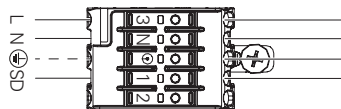

1.3 - SWD

BLUE - N (NEUTRAL)
GREEN AND YELLOW - (EARTH)
BROWN - L (LIVE)
PURPLE - SD

AZUL - N (NEUTRO)
VERDE E AMARELO - (TERRA)
CASTANHO - L (FASE)
VIOLETA - SD

BLEU - N (NEUTRE)
VERT ET JAUNE - (TERRE)
MARRON - L (PHASE)
VIOLET - SD

AZUL - N (NEUTRAL)
VERDE Y AMARILLO - (TIERRA)
MARRÓN - L (FASE)
PÚRPURA - SD

BLAU - N (NEUTRAL)
GRÜN UND GELB - (ERDE)
BRAUN - L (PHASE)
LILA - SD