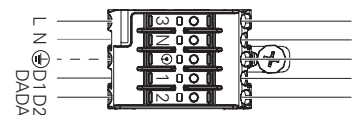

1.3 - DALI / TW

BLUE - N (NEUTRAL)
GREEN AND YELLOW - (EARTH)
BROWN - L (LIVE)
PURPLE - D1
ORANGE - D2

BLAU - N (NEUTRAL)
GRÜN UND GELB - (ERDE)
BRAUN - L (PHASE)
LILA - D1
ORANGE - D2

AZUL - N (NEUTRAL)
VERDE Y AMARILLO - (TIERRA)
MARRÓN - L (FASE)
PÚRPURA - D1
NARANJA - D2

BLEU - N (NEUTRE)
VERT ET JAUNE - (TERRE)
MARRON - L (PHASE)
VIOLET - D1
ORANGE - D2

AZUL - N (NEUTRO)
VERDE E AMARELO - (TERRA)
CASTANHO - L (FASE)
VIOLETA - D1
LARANJA - D2