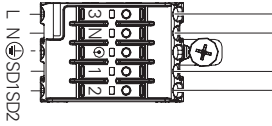

1.4 - SWD + CD