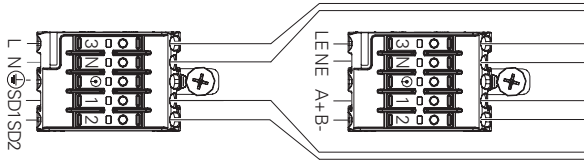

2.3 - SWD + CD + K3 + TEL