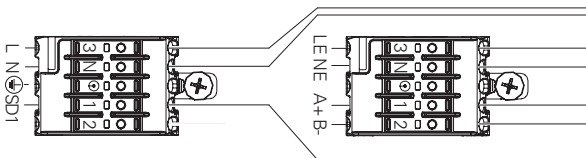

2.2 - SWD + K3 + TEL

BLUE - N (NEUTRAL) AND NE
GREEN AND YELLOW - (EARTH)
BROWN - L (LIVE) AND LE
PURPLE - SD1
GREY - LE (EMERGENCY LIVE)
BLACK - NE (EMERGENCY NEUTRAL)
RED STRIPED WIRE - A+
BLACK STRIPED WIRE - B-
BLEU - N (NEUTRE) ET NE
VERT ET JAUNE - (TERRE)
MARRON - L (PHASE) ET LE
VIOLET - SD1
GRIS - LE (UNI. SECOURS PHASE)
NOIR - NE (UNI. SECOURS NEUTRE)

FIL ROUGE RAYÉ - A+
FIL NOIRE RAYÉ - B-
BLAU - N (NEUTRAL) UND NE
GRÜN UND GELB - (ERDE)
BRAUN - L (PHASE) LE
LILA - SD1
CINZA - LE (EMERGÊNCIA FASE)
PRETO - NE (EMERGÊNCIA NEUTRO)
ROT GESTREIFTES KABEL - A+
SCHWARZ GESTREIFTES KABEL - B-

AZUL - N (NEUTRO) E NE
VERDE E AMARELO - (TIERRA)
CASTANHO - L (FASE) E LE
VIOLETA - SD1
CINZA - LE (EMERGÊNCIA FASE)
PRETO - NE (EMERGÊNCIA NEUTRO)
FIO LISTADO VERMELHO - A+
FIO LISTADO PRETO - B-

AZUL - N (NEUTRAL) Y NE
VERDE Y AMARILLO - (TIERRA)
MARRÓN - L (FASE) Y LE
PÚRPURA - SD1
GRIS - LE (EMERGENCIA FASE)
NEGRO - NE (EMERGENCIA NEUTRAL)
HILO NEGRO CON RAYA ROJA - A+
HILO NEGRO - B-