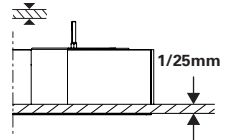

REBA 50 /E EXT Line | REBA 65 /E EXT Line

REBA 50 /E EXT Line

START/END		MID		HORIZONTAL CORNER (HRZ)		VERTICAL CORNER (VRT)	
(mm)		(mm)		(mm)		(mm)	
567x62x72	568x56	562x62x72	562x56	607x607x62	604x604x56	606x606x62	536x536x56
847x62x72	848x56	842x62x72	842x56				
1127x62x72	1128x56	1122x62x72	1122x56				
1407x62x72	1408x56	1402x62x72	1402x56				
1687x62x72	1688x56	1682x62x72	1682x56				
1969x62x72	1970x56	1964x62x72	1964x56				
2249x62x72	2250x56	2244x62x72	2244x56				
2529x62x72	2530x56	2524x62x72	2524x56				
2809x62x72	2810x56	2804x62x72	2804x56				

REBA 65 /E EXT Line

START/END		MID		HORIZONTAL CORNER (HRZ)		VERTICAL CORNER (VRT)	
(mm)		(mm)		(mm)		(mm)	
567x77x82	568x71	562x77x82	562x71	614x614x77	611x611x71	606x606x77	526x526x71
847x77x82	848x71	842x77x82	842x71				
1127x77x82	1128x71	1122x77x82	1122x71				
1407x77x82	1408x71	1402x77x82	1402x71				
1687x77x82	1688x71	1682x77x82	1682x71				
1969x77x82	1970x71	1964x77x82	1964x71				
2249x77x82	2250x71	2244x77x82	2244x71				
2529x77x82	2530x71	2524x77x82	2524x71				
2809x77x82	2810x71	2804x77x82	2804x71				