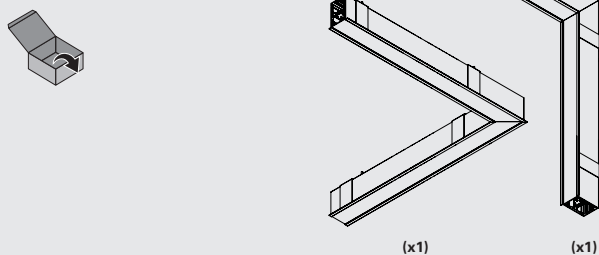

LINE (TOP VIEW)

REBA 50 / E EXT Line					
Srt/End	L	Mid	L1	W	E
567x62x72	568	562x62x72	562	275	46
847x62x72	848	842x62x72	842		
1127x62x72	1128	1122x62x72	1122		
1407x62x72	1408	1402x62x72	1402		
1687x62x72	1688	1682x62x72	1682		
1969x62x72	1970	1964x62x72	1964		
2249x62x72	2250	2244x62x72	2244		
2529x62x72	2530	2524x62x72	2524		
2809x62x72	2810	2804x62x72	2804		