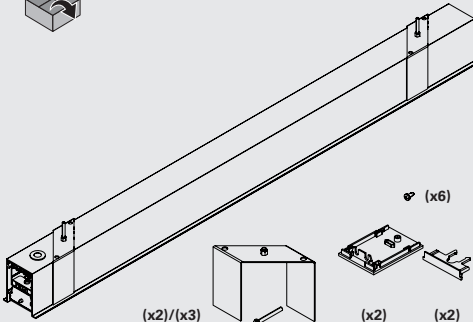

REBA 50 /E LINE | REBA 65 /E LINE

90506... | 90510...

or/ou/
oder/
ou/o
IIV662
IIV910

SAFETY CABLE
FILIN D'ACIER
SICHERHEITSKABEL OPTION
CABO DE SEGURANÇA
CABLE DE SEGURIDAD

955000