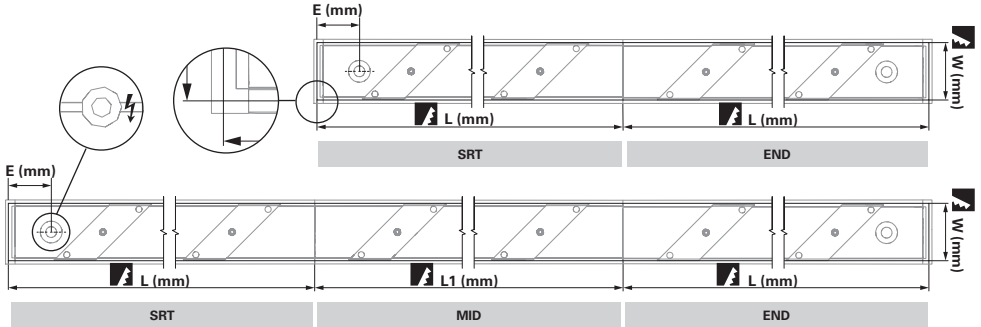

LINE (TOP VIEW)

REBA 50 / E EXT Line					
Srt/End	L	Mid	L1	W	E
567x62x72	568	562x62x72	562	275	46
847x62x72	848	842x62x72	842		
1127x62x72	1128	1122x62x72	1122		
1407x62x72	1408	1402x62x72	1402		
1687x62x72	1688	1682x62x72	1682		
1969x62x72	1970	1964x62x72	1964		
2249x62x72	2250	2244x62x72	2244		
2529x62x72	2530	2524x62x72	2524		
2809x62x72	2810	2804x62x72	2804		

REBA 65 / E EXT Line					
Srt/End	L	Mid	L1	W	E
567x77x82	568	562x77x82	562	275	46
847x77x82	848	842x77x82	842		
1127x77x82	1128	1122x77x82	1122		
1407x77x82	1408	1402x77x82	1402		
1687x77x82	1688	1682x77x82	1682		
1969x77x82	1970	1964x77x82	1964		
2249x77x82	2250	2244x77x82	2244		
2529x77x82	2530	2524x77x82	2524		
2809x77x82	2810	2804x77x82	2804