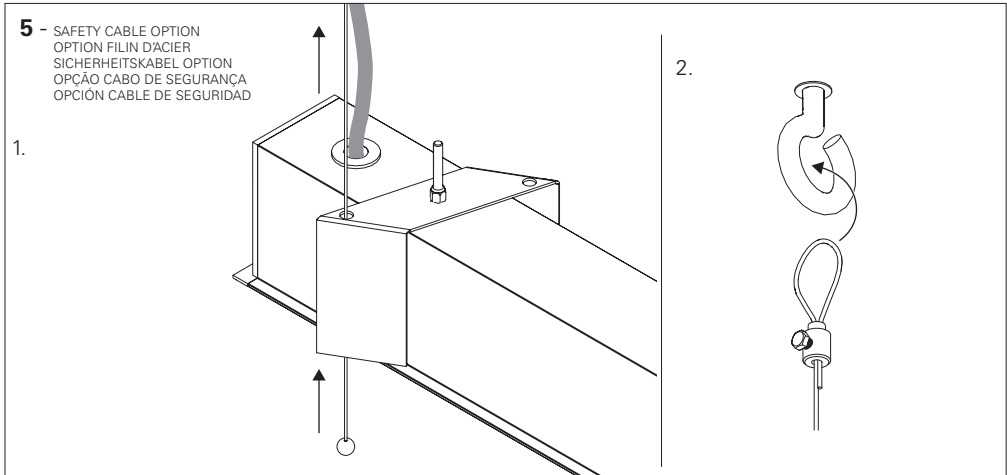

REBA 65 / E EXT Line			
HRZ Corner	L	W	E
614x614x77	611	71	42

1

2

3

1.

2.

3.

12