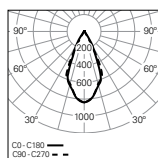

Lente de 50°

UGR	W	Im output	lm/W	mA	Ø	CÓDIGO*
≤13	9	1128	125	250	Ø125	90303L0090▲0♦50
≤13	12	1512	126	350	Ø125	90303L0160▲0♦50