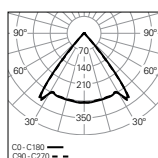

Fuente de luz

LED, RG1, CRI>90, MacAdam Step ≤3

Vida útil del LED

50.000h @ L80, B10, Ta 25°C

Fuente de alimentación

No incluida

Espesor del techo

Para techos entre 10-25 mm

01. Seleccionar versión

6th ELEMENT FIX

Lente de 50°

UGR	W	Im output	lm/W	mA	Ø	CÓDIGO*
≤13	9	1128	125	250	Ø125	90303L0090▲0♦50
≤13	12	1512	126	350	Ø125	90303L0160▲0♦50

Lente de 80°

UGR	W	Im output	lm/W	mA	Ø	CÓDIGO*
≤25	9	1091	121	250	Ø125	90303L0090▲0♦80
≤25	12	1428	119	350	Ø125	90303L0160▲0♦80