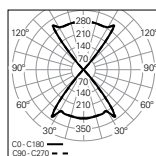

Lente de 80° | Direta / Indireta (50%/50%)

UGR	W	lm output	lm/W	mA	CÓDIGO*
≤19	17	2158	127	500	90568L0160♣0♦80