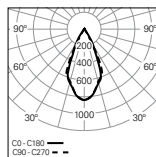

Lente de 50° | Direta

UGR	W	lm output	lm/W	mA	CÓDIGO*
≤13	9	1128	125	250	90578L0090♣0♦50
≤13	12	1512	126	350	90578L0160♣0♦50