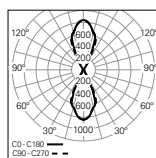

## Lente de 50° | Direta / Indireta (50%/50%)

UGR	W	lm output	lm/W	mA	CÓDIGO*
≤10	17	2232	131	500	90568L0160♣0♦50