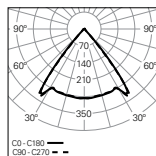

Lente de 80° | Direta

UGR	W	lm output	lm/W	mA	CÓDIGO*
≤25	9	1091	121	250	90578L0090♣0♦80
≤25	12	1428	119	350	90578L0160♣0♦80

6th ELEMENT +

• Para completar o produto é necessário encomendar cabo de alimentação/suspensão e caixa de alimentação em separado.

*Substitua os símbolos para completar o código

Cor ♣
☐ Branco W
☐ Preto B
☐ Rusty chain R

Temp. de Cor ♦
3000K B
4000K A