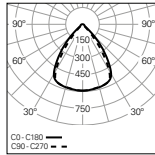

bOPTICS
650°C

01. Version wählen

CIRION

bOPTICS - Symmetrischer Reflektor

UGR	W	lm output	lm/W	Lmm	BESTELL-NR.*
<19	14	1953	140	566	90892L002▼▲0◆00
<19	21	2930	140	846	90892L003▼▲0◆00
<19	27	3906	145	1126	90892L004▼▲0◆00
<19	34	4883	144	1406	90892L005▼▲0◆00
<19	40	5859	146	1686	90892L006▼▲0◆00
<19	48	6836	142	1966	90892L007▼▲0◆00
<19	54	7812	145	2246	90892L008▼▲0◆00
<19	61	8712	144	2526	90892L009▼▲0◆00
<19	68	9765	144	2806	90892L010▼▲0◆00