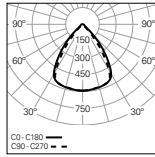

### Control gear

LED driver 220-240V-50/60Hz included

230V/50Hz

IP 40

bOPTICS  
650°C

**01.** Select version

**CIRION**

**bOPTICS - Symmetric reflector**

UGR	W	lm output	lm/W	Lmm	CODE*
<19	14	1953	140	566	90892L002▼▲0◆00
<19	21	2930	140	846	90892L003▼▲0◆00
<19	27	3906	145	1126	90892L004▼▲0◆00
<19	34	4883	144	1406	90892L005▼▲0◆00
<19	40	5859	146	1686	90892L006▼▲0◆00
<19	48	6836	142	1966	90892L007▼▲0◆00
<19	54	7812	145	2246	90892L008▼▲0◆00
<19	61	8712	144	2526	90892L009▼▲0◆00
<19	68	9765	144	2806	90892L010▼▲0◆00