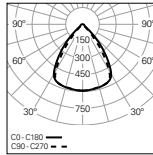

bOPTICS
650°C

01. Sélectionner la version

CIRION

bOPTICS - Réflecteur symétrique

UGR	W	lm output	lm/W	Lmm	CODE*
<19	14	1953	140	566	90892L002▼▲0◆00
<19	21	2930	140	846	90892L003▼▲0◆00
<19	27	3906	145	1126	90892L004▼▲0◆00
<19	34	4883	144	1406	90892L005▼▲0◆00
<19	40	5859	146	1686	90892L006▼▲0◆00
<19	48	6836	142	1966	90892L007▼▲0◆00
<19	54	7812	145	2246	90892L008▼▲0◆00
<19	61	8712	144	2526	90892L009▼▲0◆00
<19	68	9765	144	2806	90892L010▼▲0◆00