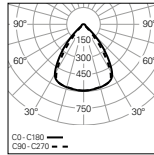

bOPTICS
650°C

01. Selecionar versão

CIRION

bOPTICS - Refletor simétrico

UGR	W	lm output	lm/W	Lmm	CÓDIGO*
<19	14	1953	140	566	90892L002▼▲0◆00
<19	21	2930	140	846	90892L003▼▲0◆00
<19	27	3906	145	1126	90892L004▼▲0◆00
<19	34	4883	144	1406	90892L005▼▲0◆00
<19	40	5859	146	1686	90892L006▼▲0◆00
<19	48	6836	142	1966	90892L007▼▲0◆00
<19	54	7812	145	2246	90892L008▼▲0◆00
<19	61	8712	144	2526	90892L009▼▲0◆00
<19	68	9765	144	2806	90892L010▼▲0◆00