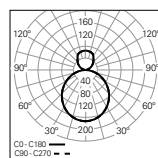

bFLEX - Opaler Diffuser (80%/20%)

W	lm output	lm/W	Lmm	BESTELL-NR.*
135	12376	92	1187	90707L027▼▲◆00
171	16090	94	1465	90707L033▼▲◆00

CONCEPT D 35 D/I

- Zur Vervollständigung des Produkts müssen Seilabhängung, Anschlusskabel und Deckendose separat bestellt werden.
- Um die Gleichmäßigkeit des Lichts an der Decke zu gewährleisten, sollte die Installation mit einem Mindestabstand von 500 mm erfolgen.

*Ersetzen Sie die Zeichen, um die B.-Nr. zu vervollständigen

Betriebsgerät (Driver)	
HF	E
DALI	H

Farbe ¹	
□ Weiß	W
■ Grau	G
■ Schwarz	B
■ Sahara	0
■ Mist	1
■ Carbon	I
■ Autumn	L
■ Rusty chain	R
■ Jungle	N
■ Golden eye	D
■ Old rose	5
■ Copper	7

Farbtemperatur	
3000K	3
4000K	0

¹ Siehe Seite 84.