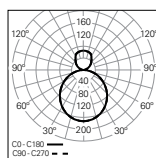

bFLEX - Difusor opalino (80%/20%)

W	lm output	lm/W	Lmm	CÓDIGO*
135	12376	92	1187	90707L027▼▲◆0◆00
171	16090	94	1465	90707L033▼▲◆0◆00

CONCEPT D 35 D/I

- Para completar el producto es necesario pedir la suspensión, el cable y la base de alimentación por separado.
- Para garantizar una uniformidad total de la luz en el techo, la instalación debe realizarse con una distancia mínima de 500 mm.

*Sustituya los símbolos para completar el código

Fuente de alimentación	▼
HF	E
DALI	H

Color ¹	▲
Blanco	W
Gris	G
Negro	B
Sahara	0
Mist	1
Carbon	I
Autumn	L
Rusty chain	R
Jungle	N
Golden eye	D
Old rose	5
Copper	7

Temp. de color	◆
3000K	3
4000K	0

¹ Ver página 84.