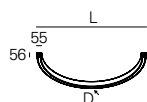

230V/50Hz

IP 40

bFLEX
960°C

01. Selecionar módulo

MÓDULO CURVO

1/16 (22,5°) | bFLEX - Difusor opalino (Não incluído) (80%/20%)

W	lm output	lm/W	Lmm	Dmm	CÓDIGO*
61	5777	95	1548	Ø7936	90547▲011▼▲0◆♣

1/8 (45°) | bFLEX - Difusor opalino (Não incluído) (80%/20%)

W	lm output	lm/W	Lmm	Dmm	CÓDIGO*
44	4127	94	1120	Ø2926	90548▲008▼▲0◆♣
61	5777	95	1531	Ø4000	90548▲011▼▲0◆♣
83	8253	99	2215	Ø5789	90548▲016▼▲0◆♣

1/4 (90°) | bFLEX - Difusor opalino (Não incluído) (80%/20%)

W	lm output	lm/W	Lmm	Dmm	CÓDIGO*
44	4127	94	1057	Ø1494	90549▲008▼▲0◆♣
57	5364	94	1310	Ø1853	90549▲010▼▲0◆♣
76	7428	98	1816	Ø2568	90549▲014▼▲0◆♣
83	8253	99	2069	Ø2926	90549▲016▼▲0◆♣
122	11554	95	2828	Ø4000	90549▲022▼▲0◆♣