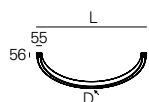

01. Select module

CURVED MODULE

1/16 (22,5°) | bFLEX - Opal diffuser (Not included)

W	Im output	Im/W	Lmm	Dmm	CODE*
49	4539	93	1548	Ø7936	90543▲011▼▲0♣♣

1/8 (45°) | bFLEX - Opal diffuser (Not included)

W	Im output	Im/W	Lmm	Dmm	CODE*
24	2063	86	709	Ø1853	90544▲005▼▲0♣♣
32	2889	90	983	Ø2569	90544▲007▼▲0♣♣
36	3301	92	1120	Ø2926	90544▲008▼▲0♣♣
49	4539	93	1531	Ø4000	90544▲011▼▲0♣♣
68	6602	97	2215	Ø5789	90544▲016▼▲0♣♣

1/4 (90°) | bFLEX - Opal diffuser (Not included)

W	Im output	Im/W	Lmm	Dmm	CODE*
28	2476	88	803	Ø1136	90545▲006▼▲0♣♣
36	3301	92	1057	Ø1494	90545▲008▼▲0♣♣
44	4127	94	1310	Ø1853	90545▲010▼▲0♣♣
61	5777	95	1816	Ø2569	90545▲014▼▲0♣♣
68	6602	97	2069	Ø2926	90545▲016▼▲0♣♣
90	9078	101	2828	Ø4000	90545▲022▼▲0♣♣

1/2 (180°) | bFLEX - Opal diffuser (Not included)

W	Im output	Im/W	Lmm	Dmm	CODE*
36	3301	92	777	Ø777	90546▲008▼▲0♣♣
53	4952	93	1136	Ø1136	90546▲012▼▲0♣♣
68	6602	97	1494	Ø1494	90546▲016▼▲0♣♣
83	8253	99	1853	Ø1853	90546▲020▼▲0♣♣

*Replace the symbols to complete the code

Module direction ▲
LEFT L
RIGHT R

Control gear ▼
HF E
DALI H

Colour ¹ ♣
□ White W
■ Gray G
■ Black B
■ Sahara 0
■ Mist 1
■ Carbon I
■ Autumn L
■ Rusty chain R
■ Jungle N
■ Golden eye D
■ Old rose 5
■ Copper 7

Colour temp. ♦
3000K 3
4000K 0

Module ♣
SRT 49
MID/END 98

LINEAR MODULE

LINEA | bFLEX - Opal diffuser (Not included)

W	Im output	Im/W	Lmm	CODE*
28	2476	88	843	90541L006▼▲0♣♣
36	3301	92	1124	90541L008▼▲0♣♣
44	4127	94	1405	90541L010▼▲0♣♣
53	4952	93	1686	90541L012▼▲0♣♣
61	5777	95	1967	90541L014▼▲0♣♣
68	6602	97	2248	90541L016▼▲0♣♣
76	7428	98	2529	90541L018▼▲0♣♣
83	8253	99	2810	90541L020▼▲0♣♣

CURVED MODULE | LINEAR MODULE