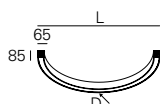

### 1/8 (45°) | LIGHT+ - Diffuseur opale (80%/20%)

W	lm output	lm/W	Lmm	Dmm	CODE*
22	2260	103	1071	Ø2800	90786L007▼▲◆00
25	2542	102	1224	Ø3200	90786L008▼▲◆00

### 1/4 (90°) | LIGHT+ - Diffuseur opale (80%/20%)

W	lm output	lm/W	Lmm	Dmm	CODE*
25	2542	102	1164	Ø1650	90787L008▼▲◆00
30	3107	104	1305	Ø1850	90787L009▼▲◆00
33	3390	103	1411	Ø2000	90787L010▼▲◆00
47	4802	102	1977	Ø2800	90787L014▼▲◆00
50	5367	107	2260	Ø3200	90787L016▼▲◆00
63	6497	103	2826	Ø4000	90787L020▼▲◆00