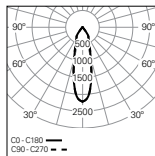

220-240V-50/60Hz LED-Driver enthalten

01. Version wählen

ELI / C

PB - Glanzreflektor - 35°

UGR
 ≤19
 ≤19

W
 6
 9

lm output
 706
 1161

lm/W
 118
 129