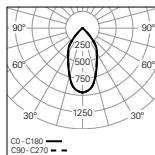

PB - Glanzreflektor - 60°

UGR
≤22
≤22

W
6
9

lm output
706
1161

lm/W
118
129

BESTELL-NR.*
90347L200▼▲◆60
90596L200▼▲◆60

Farbtemperatur ◆
3000K 3
4000K 0