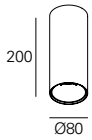

01. Version wählen

ELI / C