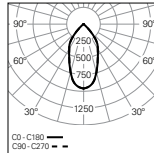

Para tetos entre 1-25 mm

01. Selecionar versão

ELI / E 2

PB - Refletor brilhante - 35°

UGR	W	lm output	lm/W	mA	Ø	CÓDIGO*
≤19	10	1411	141	300	Ø95x195	90661L0020▲0♦35
≤19	16	2322	145	500	Ø95x195	90654L0020▲0♦35

CO - C180 —
C90 - C270 - -

PB - Refletor brilhante - 60°

UGR	W	lm output	lm/W	mA	Ø	CÓDIGO*
≤22	10	1411	141	300	Ø95x195	90661L0020▲0♦60
≤22	16	2322	145	500	Ø95x195	90654L0020▲0♦60

CO - C180 —
C90 - C270 - -