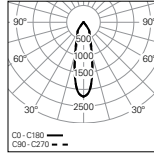

Para tetos entre 1-25 mm

01. Selecionar versão

ELI / E 2

PB - Refletor brilhante - 35°

UGR	W	lm output	lm/W	mA	Ø	CÓDIGO*
≤19	10	1411	141	300	Ø95x195	90661L0020▲0♦35
≤19	16	2322	145	500	Ø95x195	90654L0020▲0♦35

CO - C180 —
C90 - C270 - -

PB - Refletor brilhante - 60°

UGR	W	lm output	lm/W	mA	Ø	CÓDIGO*
≤22	10	1411	141	300	Ø95x195	90661L0020▲0♦60
≤22	16	2322	145	500	Ø95x195	90654L0020▲0♦60

CO - C180 —
C90 - C270 - -