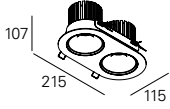

Para tetos entre 1-25 mm

01. Selecionar versão

ELI / E 2

PB - Refletor brilhante - 35°

UGR	W	lm output	lm/W	mA	Ø	CÓDIGO*
≤19	10	1411	141	300	Ø95x195	90661L0020▲0♦35
≤19	16	2322	145	500	Ø95x195	90654L0020▲0♦35