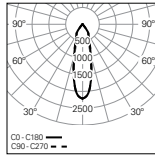

**Fonte de luz**

LED, RG1, CRI>90, MacAdam Step ≤3

Vida útil LED

50.000h @ L90, B10, Ta 25°C

Fonte de alimentação

Não incluída

Espessura do teto

Para tetos entre 1-25 mm

01. Selecionar versão

ELI / E 1

PB - Refletor brilhante - 35°

UGR	W	lm output	lm/W	mA	Ø	CÓDIGO*
≤19	5	706	141	150	Ø95	90661L0010▲0♦35
≤19	8	1161	145	250	Ø95	90654L0010▲0♦35

PB - Refletor brilhante - 60°

UGR	W	lm output	lm/W	mA	Ø	CÓDIGO*
≤22	5	706	141	150	Ø95	90661L0010▲0♦60
≤22	8	1161	145	250	Ø95	90654L0010▲0♦60