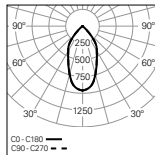

**Fonte de luz**

LED, RG1, CRI>90, MacAdam Step ≤3

Vida útil LED

50.000h @ L90, B10, Ta 25°C

Fonte de alimentação

Não incluída

Espessura do teto

Para tetos entre 1-25 mm

01. Selecionar versão

ELI / E 1

PB - Refletor brilhante - 35°

UGR	W	lm output	lm/W	mA	Ø	CÓDIGO*
≤19	5	706	141	150	Ø95	90661L0010▲0♦35
≤19	8	1161	145	250	Ø95	90654L0010▲0♦35

PB - Refletor brilhante - 60°

UGR	W	lm output	lm/W	mA	Ø	CÓDIGO*
≤22	5	706	141	150	Ø95	90661L0010▲0♦60
≤22	8	1161	145	250	Ø95	90654L0010▲0♦60