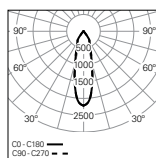

Deckenhöhe

Für Decken zwischen 1-25 mm

01. Version wählen

ELI Sq /E 2

PB - Glanzreflektor - 35°

UGR	W	lm output	lm/W	mA	Ø	CODE*
≤19	10	1411	141	300	Ø95x195	90673L0020▲0♦35
≤19	16	2322	145	500	Ø95x195	90655L0020▲0♦35