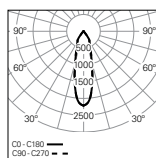

PB - Glanzreflektor - 35°

UGR	W	lm output	lm/W	mA	Ø	BESTELL-NR.*
≤19	5	706	141	150	Ø95	90673L0010▲0◆35
≤19	8	1161	145	250	Ø95	90655L0010▲0◆35