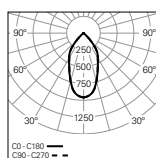

PB - Glanzreflektor - 60°

UGR	W	lm output	lm/W	mA	Ø	CODE*
≤22	10	1411	141	300	Ø95x195	90673L0020▲0♦60
≤22	16	2322	145	500	Ø95x195	90655L0020▲0♦60

ELI Sq /E 2

- Zur Fertigstellung des Produkts muss das Betriebsgerät (Driver) separat bestellt werden.

*Ersetzen Sie die Zeichen, um die B.-Nr. zu vervollständigen

Farbe	◆
□ Weiß	W
■ Schwarz	B

Farbtemperatur	◆
3000K	3
4000K	0

02. Optionen wählen

OPTIONEN Bestell-Nr.

Getriebsgerät HF

Driver 12,6W 10-42V 300mA HF	900003E
Driver 21W 10-42V 500mA HF	900007E

Getriebsgerät DALI

Driver 15,6W 09-52V 300mA DALI+ PUSH	900103H
Driver 26W 09-52V 500mA DALI+ PUSH	900107H

Sicherheitskabel

L1500 mm	955010