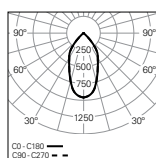

01. Version wählen

ELI Sq /E 1

PB - Glanzreflektor - 35°

UGR	W	lm output	lm/W	mA	Ø	BESTELL-NR.*
≤19	5	706	141	150	Ø95	90673L0010▲0◆35
≤19	8	1161	145	250	Ø95	90655L0010▲0◆35

PB - Glanzreflektor - 60°

UGR	W	lm output	lm/W	mA	Ø	BESTELL-NR.*
≤22	5	706	141	150	Ø95	90673L0010▲0◆60
≤22	8	1161	145	250	Ø95	90655L0010▲0◆60