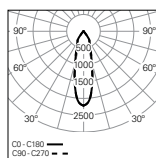

PB - Reflector brillante - 35°

UGR	W	lm output	lm/W	mA	Ø	CODE*
≤19	10	1411	141	300	Ø95x195	90673L0020▲0♦35
≤19	16	2322	145	500	Ø95x195	90655L0020▲0♦35