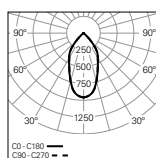

01. Seleccionar versión

ELI Sq / E 2

PB - Reflector brillante - 35°

UGR	W	lm output	lm/W	mA	Ø	CODE*
≤19	10	1411	141	300	Ø95x195	90673L0020▲0♦35
≤19	16	2322	145	500	Ø95x195	90655L0020▲0♦35

PB - Reflector brillante - 60°

UGR	W	lm output	lm/W	mA	Ø	CODE*
≤22	10	1411	141	300	Ø95x195	90673L0020▲0♦60
≤22	16	2322	145	500	Ø95x195	90655L0020▲0♦60

*Sustituya los símbolos para completar el código

Color ▲
 Blanco W
 Negro B

Temp. de Color ♦
 3000K 3
 4000K 0