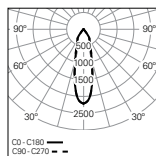

PB - Reflector brillante - 35°

UGR	W	Im output	lm/W	mA	Ø	CÓDIGO*
≤19	5	706	141	150	Ø95	90673L0010▲0♦35
≤19	8	1161	145	250	Ø95	90655L0010▲0♦35