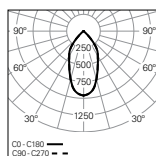

**Fuente de luz**

LED, RG1, CRI>90, MacAdam Step ≤3

Vida útil del LED

50.000h @ L90, B10, Ta 25°C

Fuente de alimentación

No incluida

Espesor del techo

Para techos entre 1-25 mm

01. Seleccionar versión

ELI Sq /E 1

PB - Reflector brillante - 35°

UGR	W	Im output	lm/W	mA	Ø	CÓDIGO*
≤19	5	706	141	150	Ø95	90673L0010▲0♦35
≤19	8	1161	145	250	Ø95	90655L0010▲0♦35

PB - Reflector brillante - 60°

UGR	W	Im output	lm/W	mA	Ø	CÓDIGO*
≤22	5	706	141	150	Ø95	90673L0010▲0♦60
≤22	8	1161	145	250	Ø95	90655L0010▲0♦60

*Sustituya los símbolos para completar el código

Color	Symbol
Blanco	W
Negro	B

Temp. de Color	Symbol
3000K	3
4000K	0