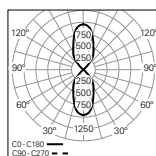

W  
10

lm  
output  
1258

lm/W  
126

BESTELL-NR.\*  
90653L200▼▲0◆35

\*Ersetzen Sie die Zeichen, um die B.-Nr. zu vervollständigen

Betriebsgerät (Driver) ▼  
HF E  
DALI H

Farbe ▲  
 Weiß W  
 Schwarz B

**PB - Glanzreflektor - 60°**

W  
10

lm  
output  
1244

lm/W  
124

BESTELL-NR.\*  
90653L200▼▲0◆60

Farbtemperatur ◆  
3000K 3  
4000K 0