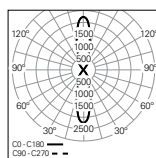

PB - Glanzreflektor - 35°

W
10

lm
output
1258

lm/W
126

BESTELL-NR.*
90653L200▼▲0◆35

*Ersetzen Sie die Zeichen, um die B.-Nr. zu vervollständigen

Betriebsgerät (Driver) ▼
HF E
DALI H

Farbe ▲
☐ Weiß W
☒ Schwarz B