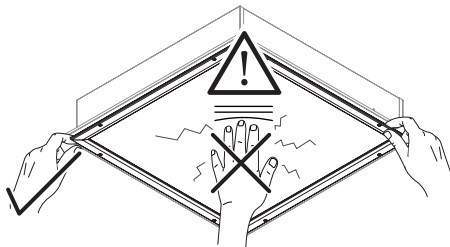

bLED IP65

(mm)

595x595x100 580x588
1195x295x100 1180x1180

TOOLS | OUTILS | WERKZEUG | FERRAMENTAS | HERRAMIENTAS

EN USE GLOVES.
FR UTILISEZ DES GANTS.
DE HANDSCHUHE BENUTZEN.
PT UTILIZE LUVAS.
ES USE GUANTES.

EN DO NOT PRESS – RISK OF BREAKAGE.
DE NICHT DRÜCKEN – BRUCHGEFAHR.
FR NE PAS APPUYER – RISQUE DE CASSE.
PT NÃO PRESSIONE – RISCO DE QUEBRA.
ES NO PRESIONAR – RIESGO DE ROTURA.

bLED

90845L...

SAFETY CABLE FILIN D'ACIER SICHERHEITSKABEL OPTION CABO DE SEGURANÇA CABLE DE SEGURIDAD