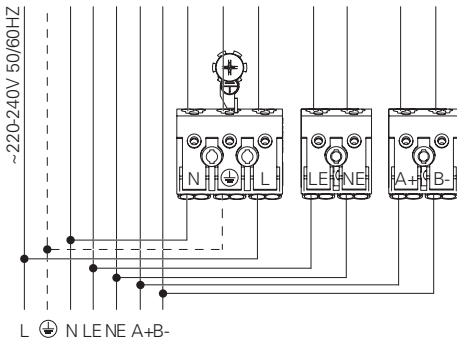

EN DO NOT PRESS – RISK OF BREAKAGE.
DE NICHT DRÜCKEN – BRUCHGEFAHR.
FR NE PAS APPUYER – RISQUE DE CASSE.
PT NÃO PRESSIONE – RISCO DE QUEBRA.
ES NO PRESIONAR – RIESGO DE ROTURA.

bLED

90845L...

SAFETY CABLE FILIN D'ACIER SICHERHEITSKABEL OPTION CABO DE SEGURANÇA CABLE DE SEGURIDAD

955000

4 - HF

DALI

4 - HF + K3 + TEL.

4 - DALI + K3 + TEL.