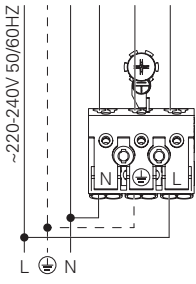

bLED IP65

(mm)

595x595x100 580x588
1195x295x100 1180x1180

TOOLS | OUTILS | WERKZEUG | FERRAMENTAS | HERRAMIENTAS

EN USE GLOVES.
FR UTILISEZ DES GANTS.
DE HANDSCHUHE BENUTZEN.
PT UTILIZE LUVAS.
ES USE GUANTES.

EN DO NOT PRESS – RISK OF BREAKAGE.
DE NICHT DRÜCKEN – BRUCHGEFAHR.
FR NE PAS APPUYER – RISQUE DE CASSE.
PT NÃO PRESSIONE – RISCO DE QUEBRA.
ES NO PRESIONAR – RIESGO DE ROTURA.

bLED

90845L...

SAFETY CABLE FILIN D'ACIER SICHERHEITSKABEL OPTION CABO DE SEGURANÇA CABLE DE SEGURIDAD

955000

4 - HF

DALI

4 - HF + K3 + TEL.

4 - DALI + K3 + TEL.