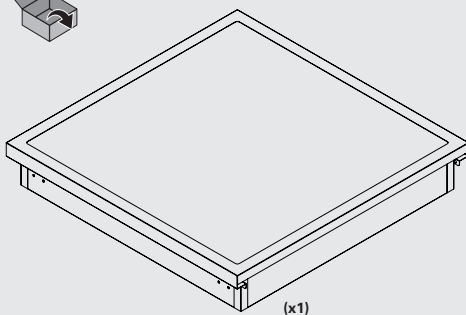

bLED

90845L...

SAFETY CABLE FILIN D'ACIER SICHERHEITSKABEL OPTION CABO DE SEGURANÇA CABLE DE SEGURIDAD

955000