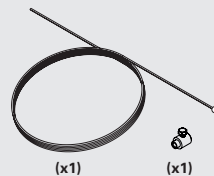

bLED IP65

(mm)

595x595x100 580x588
1195x295x100 1180x1180

TOOLS | OUTILS | WERKZEUG | FERRAMENTAS | HERRAMIENTAS

EN USE GLOVES.
FR UTILISEZ DES GANTS.
DE HANDSCHUHE BENUTZEN.
PT UTILIZE LUVAS.
ES USE GUANTES.

EN DO NOT PRESS – RISK OF BREAKAGE.
DE NICHT DRÜCKEN – BRUCHGEFAHR.
FR NE PAS APPUYER – RISQUE DE CASSE.
PT NÃO PRESSIONE – RISCO DE QUEBRA.
ES NO PRESIONAR – RIESGO DE ROTURA.

bLED

90845L...

SAFETY CABLE FILIN D'ACIER SICHERHEITSKABEL OPTION CABO DE SEGURANÇA CABLE DE SEGURIDAD

955000