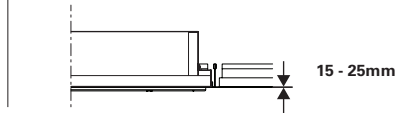

bLED IP65

(mm)

595x595x100 580x588
1195x295x100 1180x1180

TOOLS | OUTILS | WERKZEUG | FERRAMENTAS | HERRAMIENTAS

EN USE GLOVES.
FR UTILISEZ DES GANTS.
DE HANDSCHUHE BENUTZEN.
PT UTILIZE LUVAS.
ES USE GUANTES.