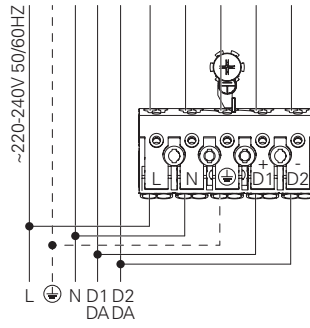

bLED IP65

(mm)

595x595x100 580x588
1195x295x100 1180x1180

TOOLS | OUTILS | WERKZEUG | FERRAMENTAS | HERRAMIENTAS

EN USE GLOVES.
FR UTILISEZ DES GANTS.
DE HANDSCHUHE BENUTZEN.
PT UTILIZE LUVAS.
ES USE GUANTES.

955000

4 - HF

DALI

4 - HF + K3 + TEL.

4 - DALI + K3 + TEL.