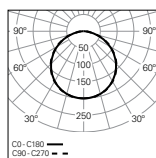

01. Seleccionar versión

NOAH / D

DAZ - Difusor opalino

W
5

Im
output
307

Im/W
61

CÓDIGO*
90306L009HJ0♦00

*Sustituya los
símbolos para
completar el código