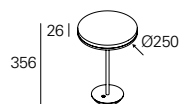

Cablagem

Incluye cable de alimentación negro
con 1500 mm y enchufe tipo F

Fuente de luz

LED, RG1, CRI>90, MacAdam Step ≤ 3

Vida útil del LED

60.000h @ L80, B10, Ta 25°C

Fuente de alimentación

Incluye transformador 24V

01. Seleccionar versión

NOAH / D

DAZ - Difusor opalino

W
5

Im
output
307

Im/W
61

CÓDIGO*
90306L009HJ0♦00

*Sustituya los
símbolos para
completar el código