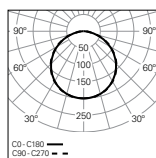

Transformateur 24V inclus

01. Sélectionner la version

NOAH / D

DAZ - Diffuseur opale

W
5

lm
output
307

lm/W
61

CODE*
90306L009HJ0♦00