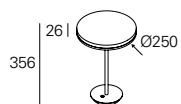

NOAH /D

Caractéristiques du produit

Corps

Base en acier
Partie supérieure en bois

Finition

Base peinte en époxy noir
Partie supérieure en Rosewood brillant

Système optique

DAZ - Diffuseur opale

Câblage

Câble d'alimentation noir avec 1500 mm
et prise électrique de type F incluse

Source lumineuse

LED, RG1, CRI>90, MacAdam Step ≤ 3

Durée de vie du LED

60.000h @ L80, B10, Ta 25°C

Alimentation électrique

Transformateur 24V inclus

01. Sélectionner la version

NOAH / D

DAZ - Diffuseur opale

W
5

lm
output
307

lm/W
61

CODE*
90306L009HJ0♦00