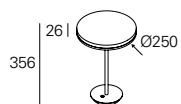

NOAH /D

Características do produto

Corpo

Base em aço
Parte superior em madeira

Acabamento

Base revestida a epóxi-poliéster preto
Parte superior em Pau Ferro brilho

Sistema ótico

DAZ - Difusor opalino

Cablagem

Cabo de alimentação preto com 1500 mm
e ficha elétrica tipo F incluída

Fonte de luz

LED, RG1, CRI>90, MacAdam Step ≤ 3

Vida útil LED

60.000h @ L80, B10, Ta 25°C

Fonte de alimentação

Transformador de 24V incluído

01. Selecionar versão

NOAH / D

DAZ - Difusor opalino

W
5

Im
output
307

Im/W
61

CÓDIGO*
90306L009HJ0♦00

*Substitua os símbolos para completar o código