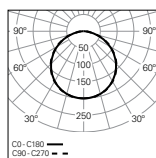

01. Selecionar versão

NOAH / D

DAZ - Difusor opalino

W
5

Im
output
307

Im/W
61

CÓDIGO*
90306L009HJ0♦00

*Substitua os símbolos para completar o código