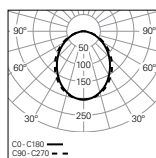

bLINE - Diffuseur opale

W	lm output	lm/W	Lmm	CODE*
13	637	49	1014	90420L1010♣0♦00
19	956	50	1514	90420L1510♣0♦00
26	1274	49	2014	90420L2010♣0♦00

OREO Linea Down

- Câble d'alimentation/suspension avec 1500 mm inclus.
- Pour compléter le produit, veuillez commander la patère de suspension séparément.
- Pour les versions Tunable White et RGB White le câble d'alimentation transparent est obligatoirement inclus.

*Remplacez les symboles pour compléter le code

Couleur ¹ ♣

□ Blanc	W
■ Gris	G
■ Noir	B
■ Sahara	0
■ Mist	1
■ Carbon	I
■ Autumn	L
■ Rusty chain	R
■ Jungle	N
■ Golden eye	D
■ Old rose	5
■ Copper	7

Temp. de Couleur ♦

2700K	2
3000K	3
4000K	0
Tunable White ²	T
RGB White ³	R

¹ Voir page 212.

² Tunable White (3000K - 5700K). Uniquement disponible avec patère de suspension Tunable White + OmniaControl.

³ RGB White (2700K). Uniquement disponible avec patère de suspension RGB White + OmniaControl.