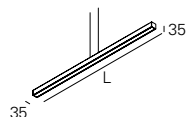

bLINE - Diffuseur opale

W	lm output	lm/W	Lmm	CODE*
13	637	49	1014	90420L1010♣0♦00
19	956	50	1514	90420L1510♣0♦00
26	1274	49	2014	90420L2010♣0♦00

OREO Linea Down

- Câble d'alimentation/suspension avec 1500 mm inclus.
- Pour compléter le produit, veuillez commander la patère de suspension séparément.
- Pour les versions Tunable White et RGB White le câble d'alimentation transparent est obligatoirement inclus.