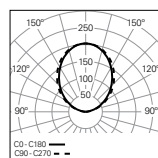

bLINE - Opaler Diffuser

W	lm output	lm/W	Lmm	BESTELL-NR.*
12	573	48	1014	90399L1010▲0◆00
18	892	50	1514	90399L1510▲0◆00
24	1210	50	2014	90399L2010▲0◆00

*Ersetzen Sie die Zeichen, um die B.-Nr. zu vervollständigen

Farbe ¹	◆
□ Weiß	W
■ Grau	G
■ Schwarz	B
■ Sahara	0
■ Mist	1
■ Carbon	I
■ Autumn	L
■ Rusty chain	R
■ Jungle	N
■ Golden eye	D
■ Old rose	5
■ Copper	7

OREO Linea Up

- Anschlusskabel/Seilabhängung mit 1500 mm im Lieferumfang enthalten.
- Um das Produkt zu vervollständigen, müssen Sie die Deckendose separat bestellen.
- Für die Versionen Tunable White und RGB White ist das Produkt obligatorisch mit einem transparenten Anschlusskabel ausgestattet.

Farbtemperatur	◆
2700K	2
3000K	3
4000K	0
Tunable White ²	T
RGB White ³	R

¹ Siehe Seite 212.

² Tunable White (3000K - 5700K). Nur mit TW Deckendose + OC OmniaControl erhältlich.

³ RGB White (2700K). Nur mit RGB White Deckendose + OC OmniaControl erhältlich.