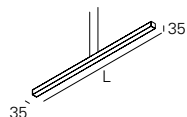

bLINE - Opal diffuser

W	lm output	lm/W	Lmm	CODE*
12	573	48	1014	90399L1010▲0◆00
18	892	50	1514	90399L1510▲0◆00
24	1210	50	2014	90399L2010▲0◆00

*Replace the symbols to complete the code

Colour ¹ ▲

□ White	W
■ Grey	G
■ Black	B
■ Sahara	0
■ Mist	1
■ Carbon	I
■ Autumn	L
■ Rusty chain	R
■ Jungle	N
■ Golden eye	D
■ Old rose	5
■ Copper	7