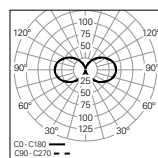

bLINE - Difusor opalino

W	lm output	lm/W	Dmm	CÓDIGO*
23	1310	57	Ø630	90401L6300▲0◆00
36	2038	57	Ø950	90401L9500▲0◆00
49	2766	56	Ø1270	90401L1270▲0◆00
60	3422	57	Ø1555	90401L1550▲0◆00
77	4368	57	Ø1970	90401L1970▲0◆00

OREO Out

- Cable de alimentación/suspensión de 1500 mm incluido.
- Para completar el producto es necesario pedir la base de alimentación por separado.
- Para las versiones RGB White, el producto incluye obligatoriamente un cable de alimentación transparente.

*Sustituya los símbolos para completar el código

Color ¹ ◆

□ Blanco	W
■ Gris	G
■ Negro	B
■ Sahara	0
■ Mist	1
■ Carbon	I
■ Autumn	L
■ Rusty chain	R
■ Jungle	N
■ Golden eye	D
■ Old rose	5
■ Copper	7

Temp. de color ◆

2700K	2
3000K	3
4000K	0
Tunable White ²	T
RGB White ³	R

¹ Ver página 212.

² Tunable White (3000K - 5700K). Sólo disponible con caja de alimentación Tunable White + OmniaControl.

³ RGB White (2700K). Sólo disponible con caja de alimentación RGB White + OmniaControl.