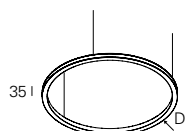

bLINE - Diffuseur opale

W	lm output	lm/W	Dmm	CODE*
23	1310	57	Ø630	90401L6300▲0◆00
36	2038	57	Ø950	90401L9500▲0◆00
49	2766	56	Ø1270	90401L1270▲0◆00
60	3422	57	Ø1555	90401L1550▲0◆00
77	4368	57	Ø1970	90401L1970▲0◆00