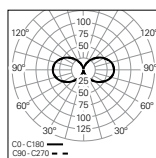

Source lumineuse

LED, RG1, CRI>90, MacAdam Step ≤3

Durée de vie du LED

60.000h @ L80, B10, Ta 25°C

Alimentation électrique

Non inclus

01. Sélectionner la version

OREO Out

bLINE - Diffuseur opale

W	lm output	lm/W	Dmm	CODE*
23	1310	57	Ø630	90401L6300▲0◆00
36	2038	57	Ø950	90401L9500▲0◆00
49	2766	56	Ø1270	90401L1270▲0◆00
60	3422	57	Ø1555	90401L1550▲0◆00
77	4368	57	Ø1970	90401L1970▲0◆00