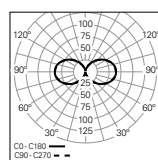

Fonte de luz

LED, RG1, CRI>90, MacAdam Step ≤3

Vida útil LED

60.000h @ L80, B10, Ta 25°C

Fonte de alimentação

Não incluída

01. Seleccionar versão

OREO Out

bLINE - Difusor opalino

W	lm output	lm/W	Dmm	CÓDIGO*
23	1310	57	Ø630	90401L6300▲0◆00
36	2038	57	Ø950	90401L9500▲0◆00
49	2766	56	Ø1270	90401L1270▲0◆00
60	3422	57	Ø1555	90401L1550▲0◆00
77	4368	57	Ø1970	90401L1970▲0◆00