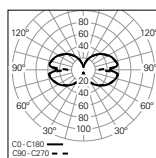

Fonte de luz

LED, RG1, CRI>90, MacAdam Step ≤3

Vida útil LED

60.000h @ L80, B10, Ta 25°C

Fonte de alimentação

Não incluída

01. Selecionar versão

OREOV In

bLINE - Difusor opalino

W	lm output	lm/W	Dmm	CÓDIGO*
26	1378	53	Ø650	90425L6500▲0◆00
38	2067	54	Ø970	90425L9700▲0◆00
50	2687	54	Ø1255	90425L1250▲0◆00
61	3307	54	Ø1540	90425L1540▲0◆00
78	4203	54	Ø1955	90425L1950▲0◆00