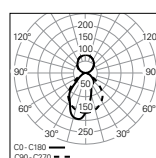

ASYM - Difusor (60%/40%)

W	lm output	lm/W	Lmm	CÓDIGO*
51	4707	92	1122	90530L004▼W0♦00
66	6051	92	1402	90530L005▼W0♦00
79	7396	94	1682	90530L006▼W0♦00
100	9413	94	2244	90530L008▼W0♦00
117	10758	92	2524	90530L009▼W0♦00
133	12102	91	2804	90530L010▼W0♦00

¹ HF + circuito duplo.

² SwitchDIM + circuito duplo.

³ Preparado para telecomando.

⁴ Apenas disponível nas versões DALI e SWD+CD sem kit de emergência (No EM).