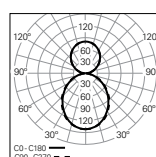

bLINE - Difusor opalino (60%/40%)

W	lm output	lm/W	Lmm	CÓDIGO*
52	5250	101	1122	90527L004▼W0♦00
65	6749	104	1402	90527L005▼W0♦00
77	8249	107	1682	90527L006▼W0♦00
102	10499	103	2244	90527L008▼W0♦00
117	11999	103	2524	90527L009▼W0♦00
130	13499	104	2804	90527L010▼W0♦00

*Substitua os símbolos para completar o código

Fonte de alimentação	▼
HF	E
DALI	H
HF+CD ¹	Q
SWD+CD ²	Y

Emergência	●
No EM	0
EM 3h (K3) ³	3

Temp. de Cor	♦
3000K	3
4000K	0
Tunable White ⁴	T