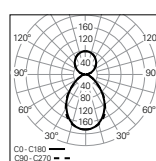

02. Selecionar perfil interior e difusor

PERFIL INTERIOR | SIMÉTRICO

bGLARE - Difusor micropismático (60%/40%)

W	lm output	lm/W	Lmm	CÓDIGO*
52	5159	99	1122	90528L004▼W0♦00
65	6633	102	1402	90528L005▼W0♦00
77	8107	105	1682	90528L006▼W0♦00
102	10318	101	2244	90528L008▼W0♦00
117	11792	101	2524	90528L009▼W0♦00
130	13266	102	2804	90528L010▼W0♦00