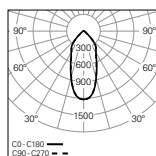

PB - Shiny reflector 50°

SPOT	W	lm output	lm/W	Lmm	CODE*
1	11	11	11	318	90749L001E♣0♣♠5
1	11	11	11	637	90749L002♥♣0♣♠5
2	21	21	21	318	90750L001E♣0♣♠5
2	21	21	21	637	90750L002♥♣0♣♠5
3	30	30	30	637	90751L002♥♣0♣♠5

SPOT - Projector

• The SPOT L318 mm version can only be applied at the end of the line (END).