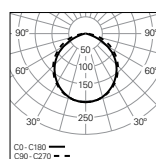

bFLEX - Opal diffuser

UGR	W	lm output	lm/W	Lmm	CODE*
≤25	12	1017	85	637	90748L002▼▲0♦00
≤25	18	1526	85	955	90748L003▼▲0♦00
≤25	24	2035	85	1273	90748L004▼▲0♦00
≤25	30	2543	85	1591	90748L005▼▲0♦00
≤25	34	3052	90	1910	90859L006▼▲0♦00
≤25	39	3561	91	2228	90859L007▼▲0♦00
≤25	45	4069	90	2547	90859L008▼▲0♦00
≤25	50	4578	92	2865	90859L009▼▲0♦00

Emergency	Symbol
No EM	0
EM 3h (K3) ¹	3

Colour temp.	Symbol
3000K	3
4000K	0

¹ Prepared for emergency remote control.