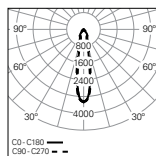

02. Select interior

SPOT - Projector

Spot 1

Spot 2

Spot 3

PB - Shiny reflector 20°

SPOT	W	lm output	lm/W	Lmm	CODE*
1	11	1168	106	318	90749L001E♣0♣♠2
1	11	1168	106	637	90749L002♥♣0♣♠2
2	21	2336	111	318	90750L001E♣0♣♠2
2	21	2336	111	637	90750L002♥♣0♣♠2
3	30	3504	117	637	90751L002♥♣0♣♠2