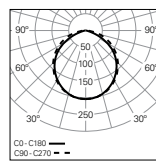

bFLEX - Opal diffuser

UGR	W	lm output	lm/W	Lmm	CODE*
≤25	12	1017	85	637	90748L002▼▲0♦00
≤25	18	1526	85	955	90748L003▼▲0♦00
≤25	24	2035	85	1273	90748L004▼▲0♦00
≤25	30	2543	85	1591	90748L005▼▲0♦00
≤25	34	3052	90	1910	90748L006▼▲0♦00
≤25	39	3561	91	2228	90748L007▼▲0♦00
≤25	45	4069	90	2547	90748L008▼▲0♦00
≤25	50	4578	92	2865	90748L009▼▲0♦00

Emergency	●
No EM	0
EM 3h (K3) ¹	3

Colour temp.	♦
3000K	3
4000K	0

¹ Prepared for emergency remote control.