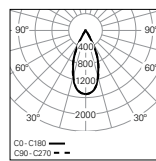

02. Select interior

INNER PROFILE

bOPTICS - Symmetric reflector 48°

UGR	W	lm output	lm/W	Lmm	CODE*
≤10	12	1488	124	637	90747L002▼▲0♦00
≤10	18	2233	124	955	90747L003▼▲0♦00
≤10	24	2977	124	1273	90747L004▼▲0♦00
≤10	30	3721	124	1591	90747L005▼▲0♦00
≤10	34	4465	131	1910	90747L006▼▲0♦00
≤10	39	5209	134	2228	90747L007▼▲0♦00
≤10	45	5953	132	2547	90747L008▼▲0♦00
≤10	50	6698	134	2865	90747L009▼▲0♦00