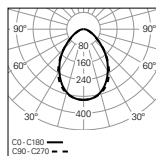

Start / End (SRT/END)

Lmm	CODE*
567	90505L0020▲0083
847	90505L0030▲0083
1127	90505L0040▲0083

*Replace the symbols to complete the code

Colour	Symbol
White	W
Grey	G
Black	B

Middle (MID)

Lmm	CODE*
562	90860L0020▲0000
842	90860L0030▲0000
1122	90860L0040▲0000

02. Select Inner and Outer Profile

INNER PROFILE | SYMMETRIC

bGLARE - Microprismatic diffuser

W	lm output	lm/W	Lmm	CODE*
15	1603	107	562	90816L002♥W0♦00
22	2405	109	842	90816L003♥W0♦00
30	3207	107	1122	90816L004♥W0♦00