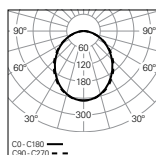

bLINE - Opal diffuser

W	lm output	lm/W	Lmm	CODE*
15	1655	110	562	90814L002♥W0♦00
22	2483	113	842	90814L003♥W0♦00
30	3310	110	1122	90814L004♥W0♦00

*Replace the symbols to complete the code

Colour temp.	Symbol
3000K	3
4000K	0